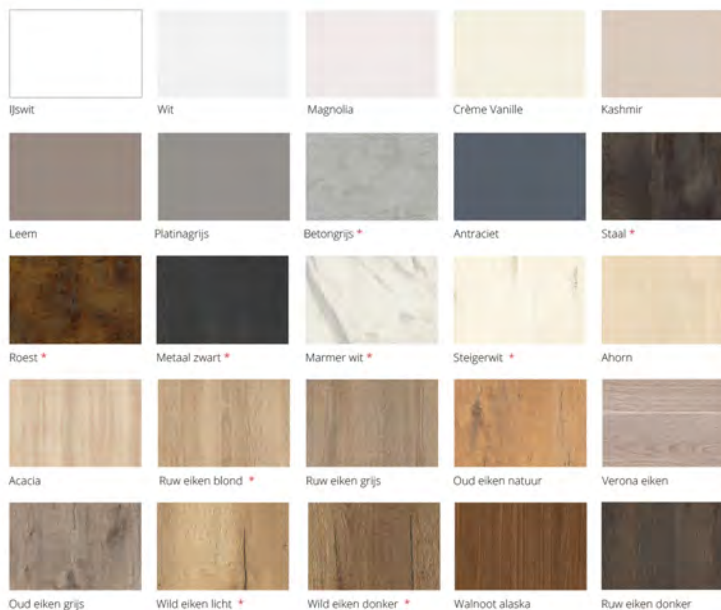

Singelstaete - Barendrecht

Comfort keukenaanbieding -
Bnr 7,13,19

**DEZE KEUKEN
COMPLEET
MET APPARATUUR
€8.000,-**

Eigenschappen

Dit keukentype heeft een houtnerftekening of een gekleurd oppervlak. Rondom met laser afgewerkt. 19 mm dik.

*Deze kleuren zijn niet leverbaar als rompkleur.

Keuze uit 25 kleuren voor keukentype Atlas

Apparatuur

SIEMENS

Singelstaete - Barendrecht

Luxe keukenaanbieding -
Bnr 7,13,19

**DEZE KEUKEN
COMPLEET
MET APPARATUUR
€11.000,-**

Eigenschappen

Vlakke deur van MDF
voorzien van hoogglans
acryllaag. Voorzijde glad,
achterzijde mat afgewerkt
in dezelfde kleur. Rondom
met laser afgewerkt. Dikte
19 mm.

Keuze uit 6 kleuren voor keukentype Pallas