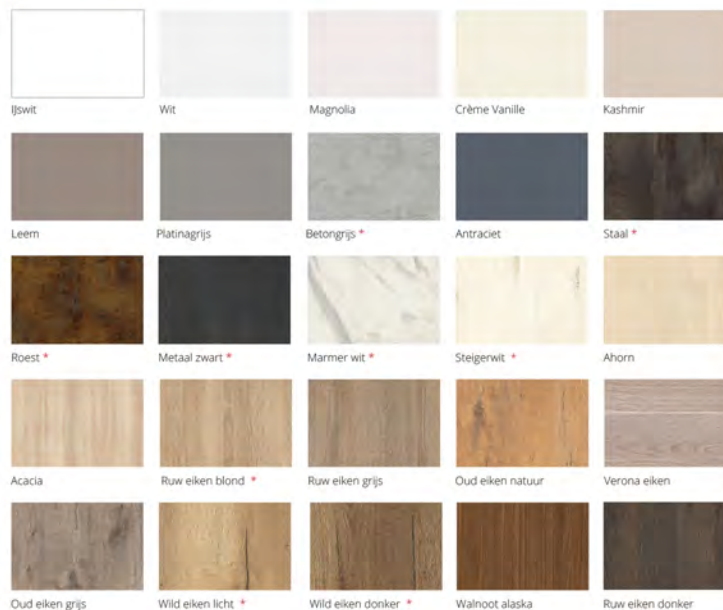

Singelstaete - Barendrecht

Comfort keukenaanbieding -
Bnr 2,6,12,18

**DEZE KEUKEN
COMPLEET
MET APPARATUUR
€8.000,-**

Eigenschappen

Dit keukentype heeft een houtnerftekening of een gekleurd oppervlak. Rondom met laser afgewerkt. 19 mm dik.

*Deze kleuren zijn niet leverbaar als rompkleur.

Keuze uit 25 kleuren voor keukentype Atlas

Apparatuur

SIEMENS

Singelstaete - Barendrecht

Luxe keukenaanbieding -
Bnr 2,6,12,18

**DEZE KEUKEN
COMPLEET
MET APPARATUUR
€11.000,-**

Eigenschappen

Vlakke deur van MDF
voorzien van hoogglans
acryllaag. Voorzijde glad,
achterzijde mat afgewerkt
in dezelfde kleur. Rondom
met laser afgewerkt. Dikte
19 mm.

Keuze uit 6 kleuren voor keukentype Pallas