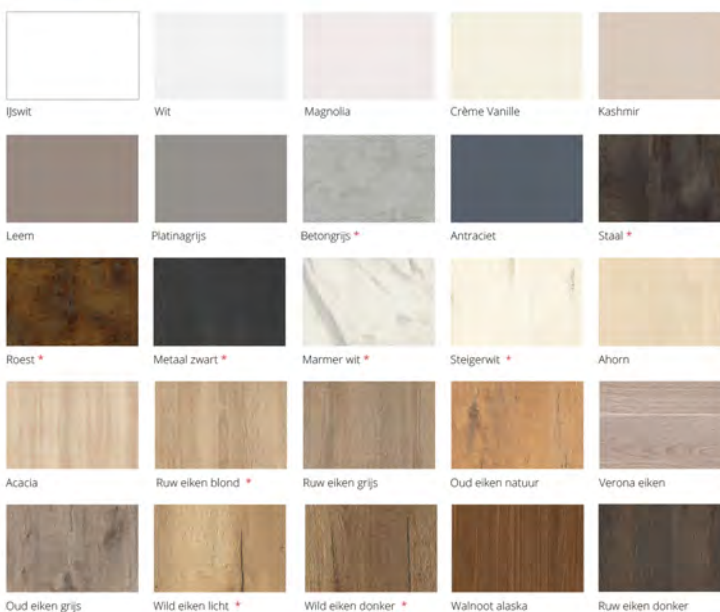

### Eigenschappen

Dit keukentype heeft een houtnerftekening of een gekleurd oppervlak. Rondom met laser afgewerkt. 19 mm dik.

\*Deze kleuren zijn niet leverbaar als rompkleur.

### Keuze uit 25 kleuren voor keukentype Atlas

Apparatuur

**SIEMENS**

### Eigenschappen

Vlakke deur van MDF voorzien van hoogglans acryllaag. Voorzijde glad, achterzijde mat afgewerkt in dezelfde kleur. Rondom met laser afgewerkt. Dikte 19 mm.

### Keuze uit 6 kleuren voor keukentype Pallas

Ijswit

Wit

Crème Vanille

Magnolia

Kashmir

Leem

Apparatuur