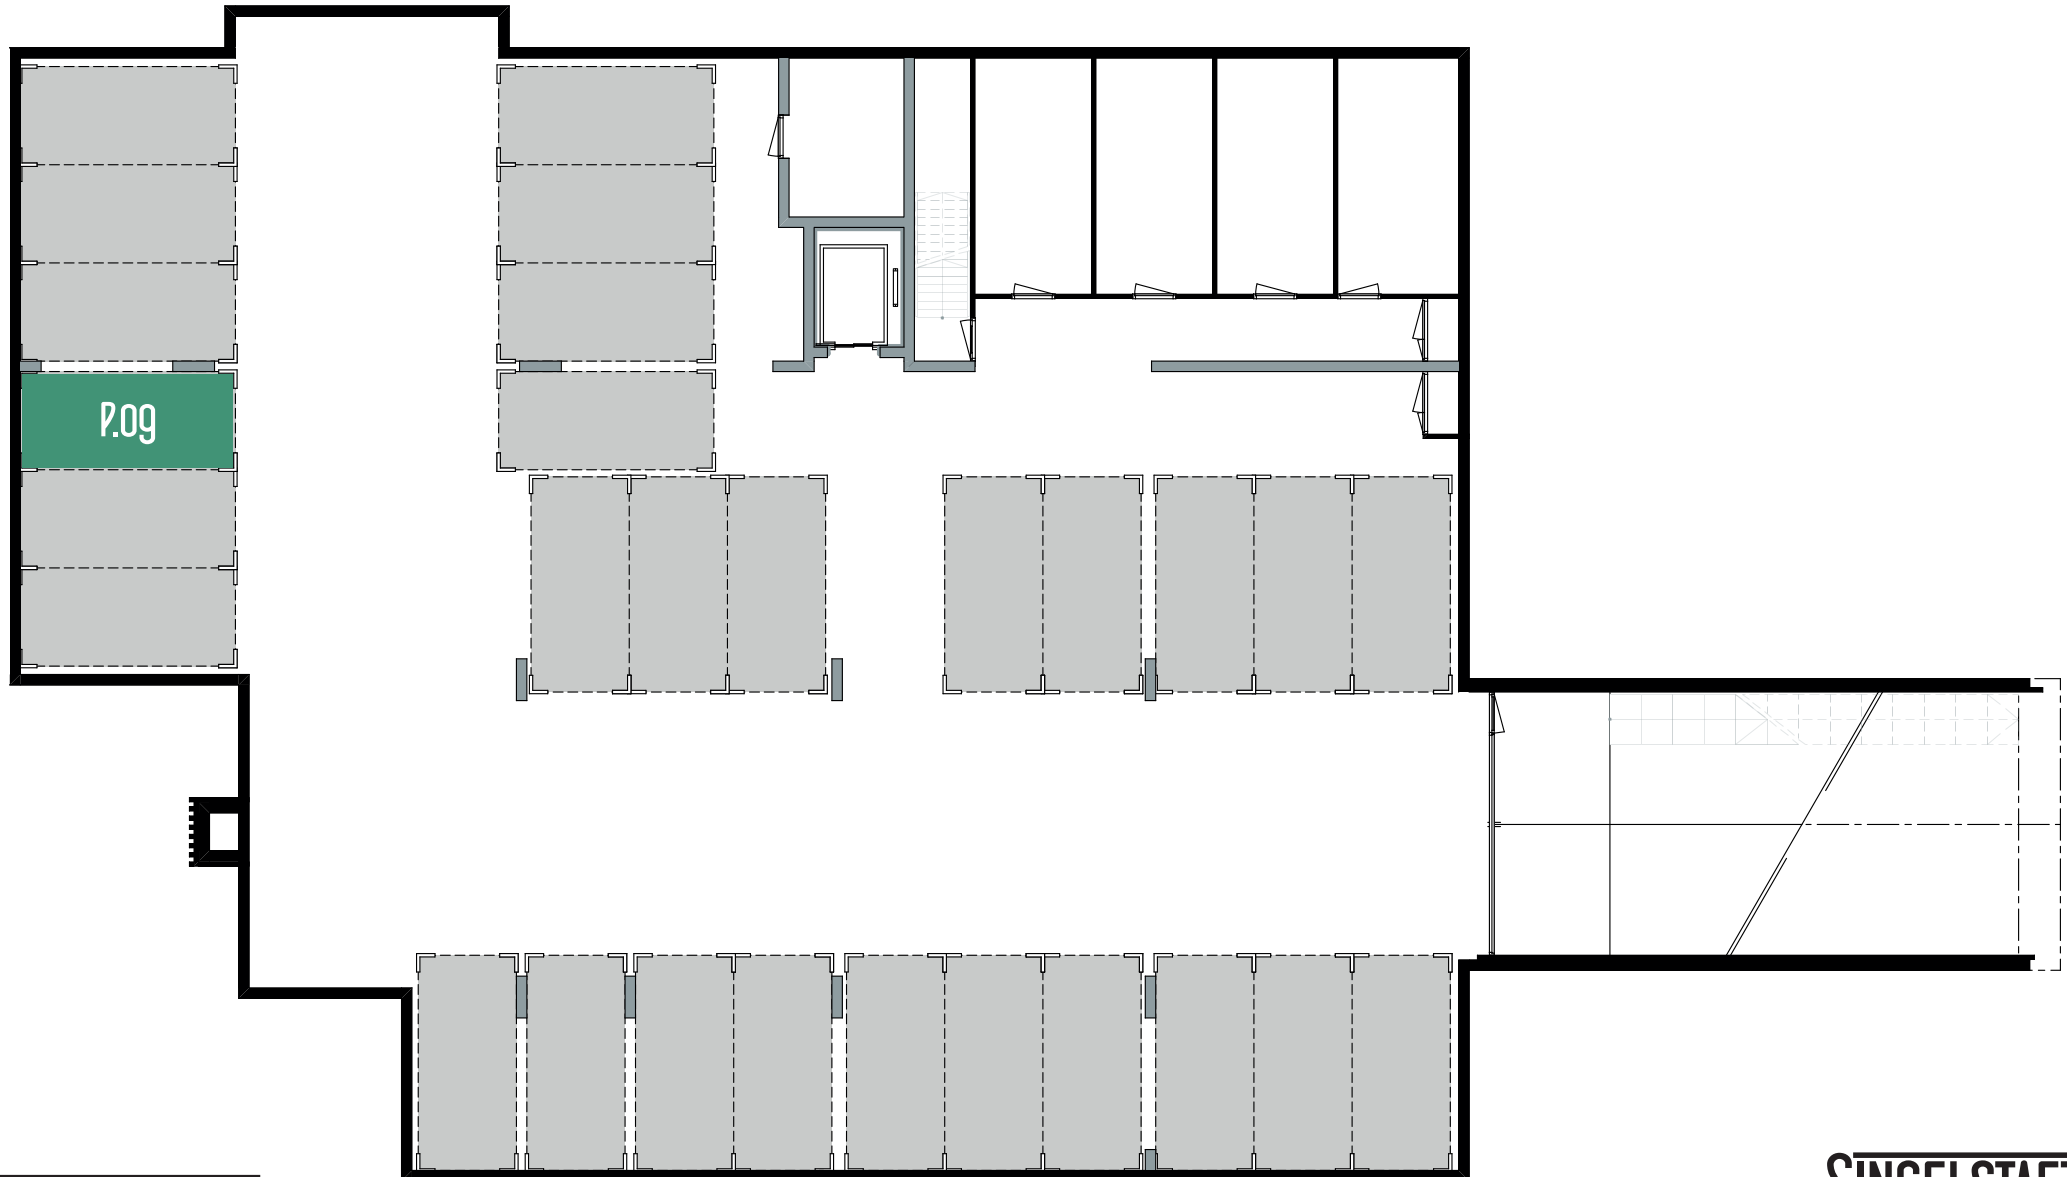

# PARKEERPLAATS BOUWNUMMER 9

Bouwnr. 9  
Locatie Stallingsgarage

# BERGING BOUWNUMMER 9

Bouwnr. 9  
Locatie Begane grond  
Grootte 5,9 m<sup>2</sup>