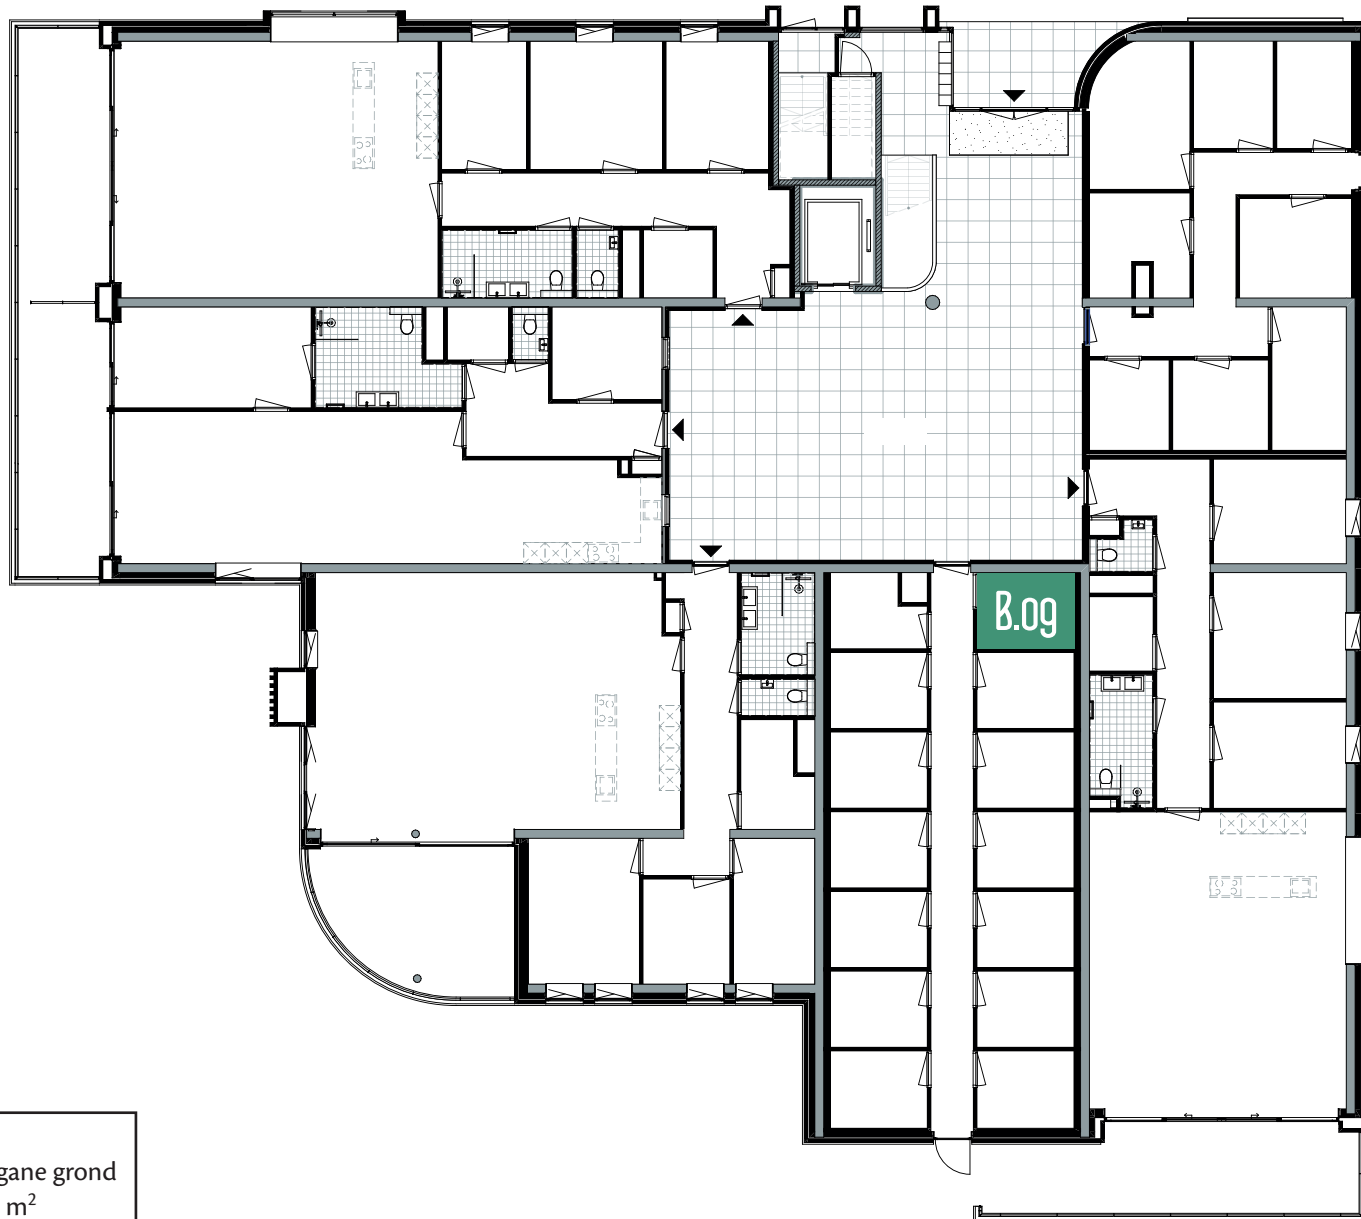

# PARKEERPLAATS BOUWNUMMER 9

Bouwnr. 9  
Locatie Stallingsgarage

# BERGING BOUWNUMMER 9

Bouwnr. 9  
Locatie Begane grond  
Grootte 5,9 m<sup>2</sup>