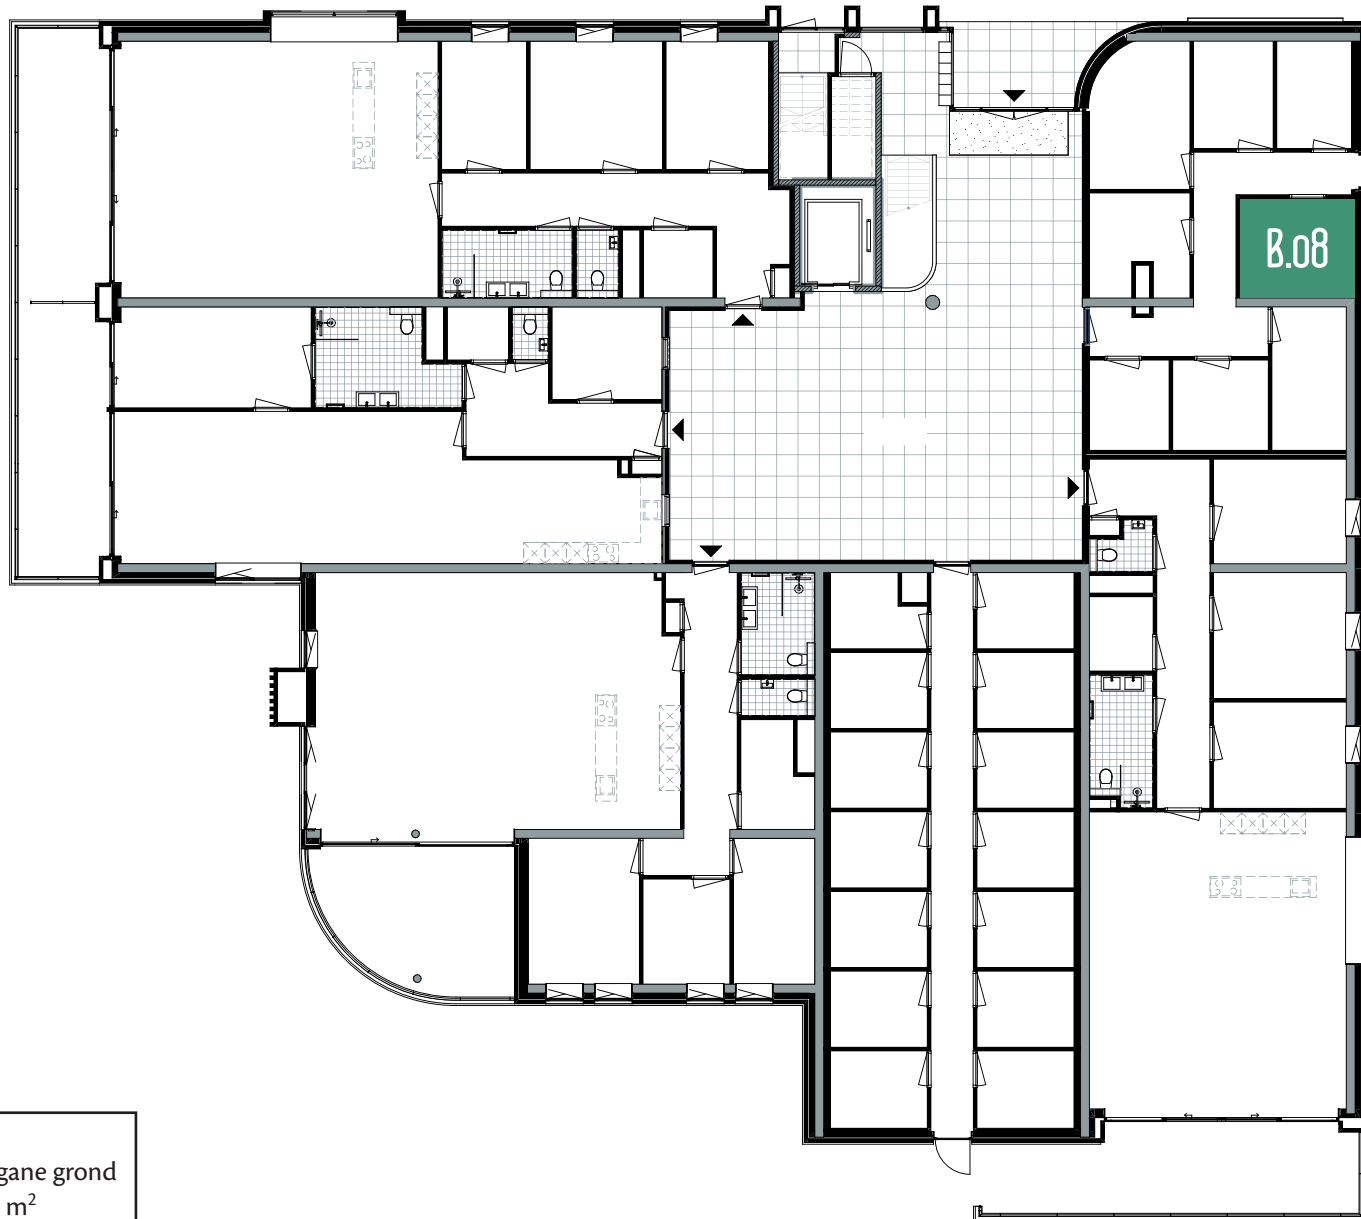

PARKEERPLAATS BOUWNUMMER 8

Bouwnr. 8
Locatie Stallingsgarage

BERGING BOUWNUMMER 8

Bouwnr. 8
Locatie Begane grond
Grootte 9,0 m²