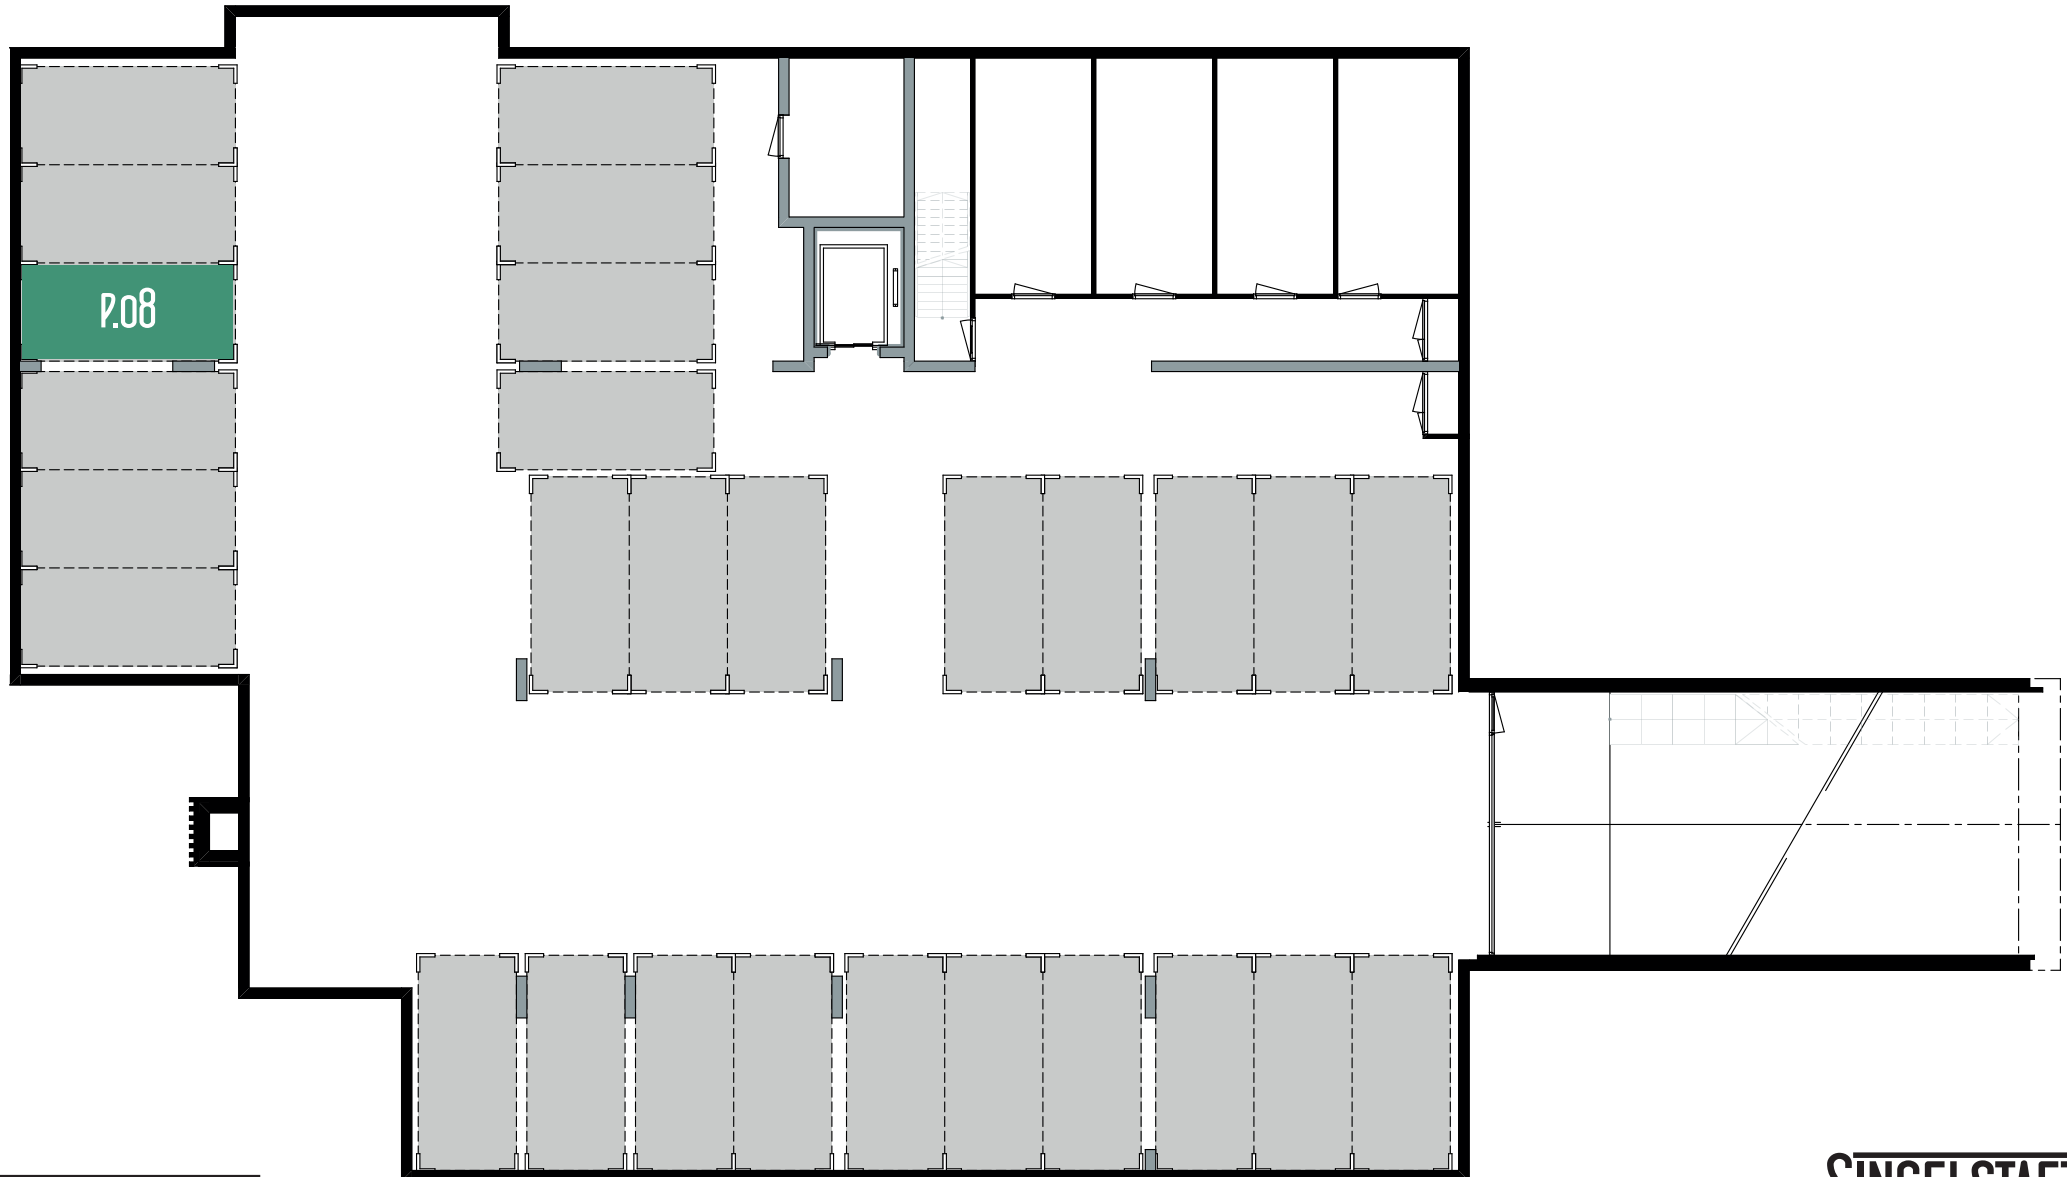

PARKEERPLAATS BOUWNUMMER 8

Bouwnr. 8
Locatie Stallingsgarage

BERGING BOUWNUMMER 8

Bouwnr. 8
Locatie Begane grond
Grootte 9,0 m²