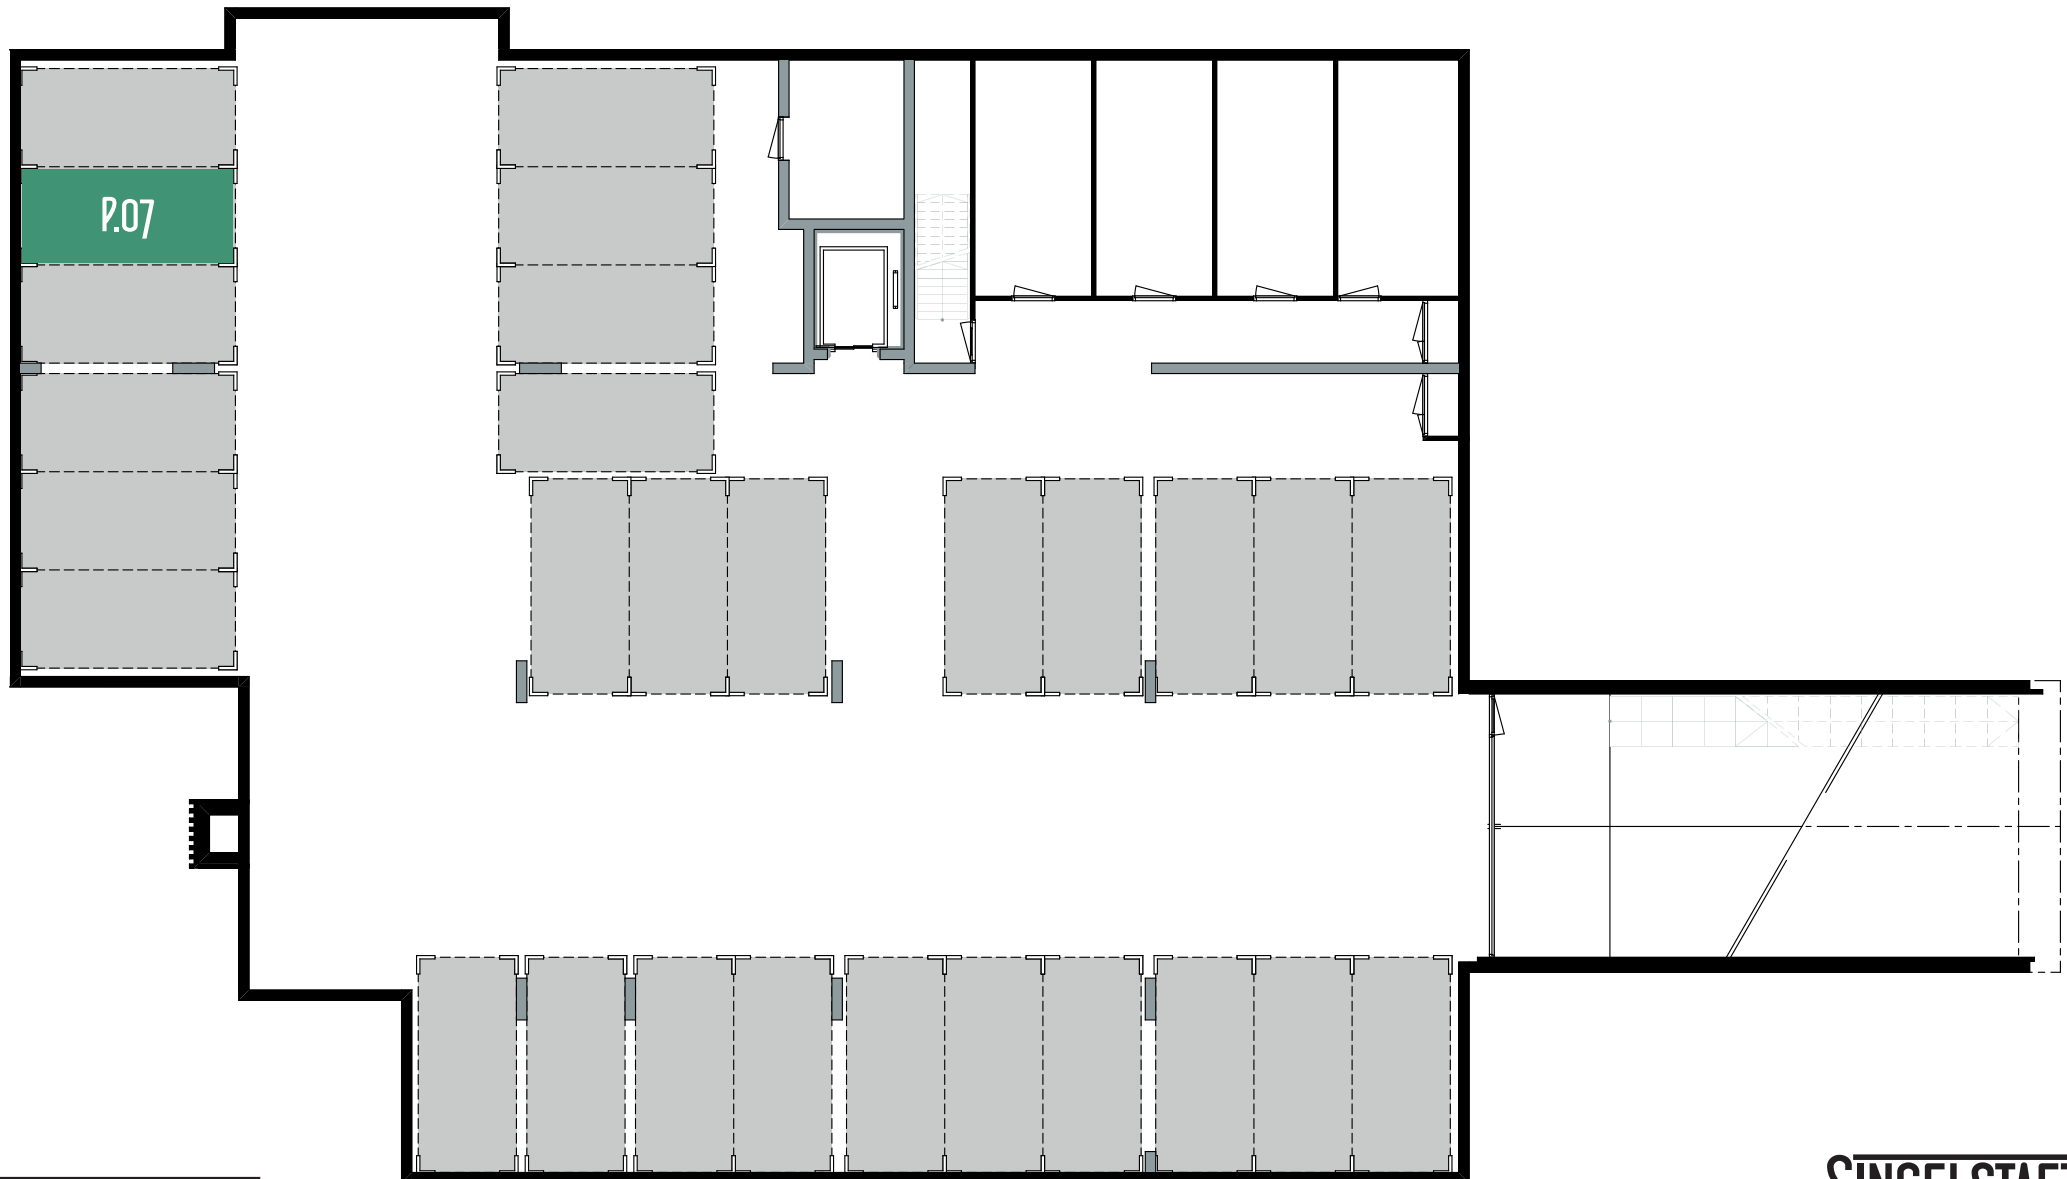

# PARKEERPLAATS BOUWNUMMER 7

Bouwnr. 7  
Locatie Stallingsgarage

# BERGING BOUWNUMMER 7

Bouwnr. 7  
Locatie Begane grond  
Grootte 6,5 m<sup>2</sup>