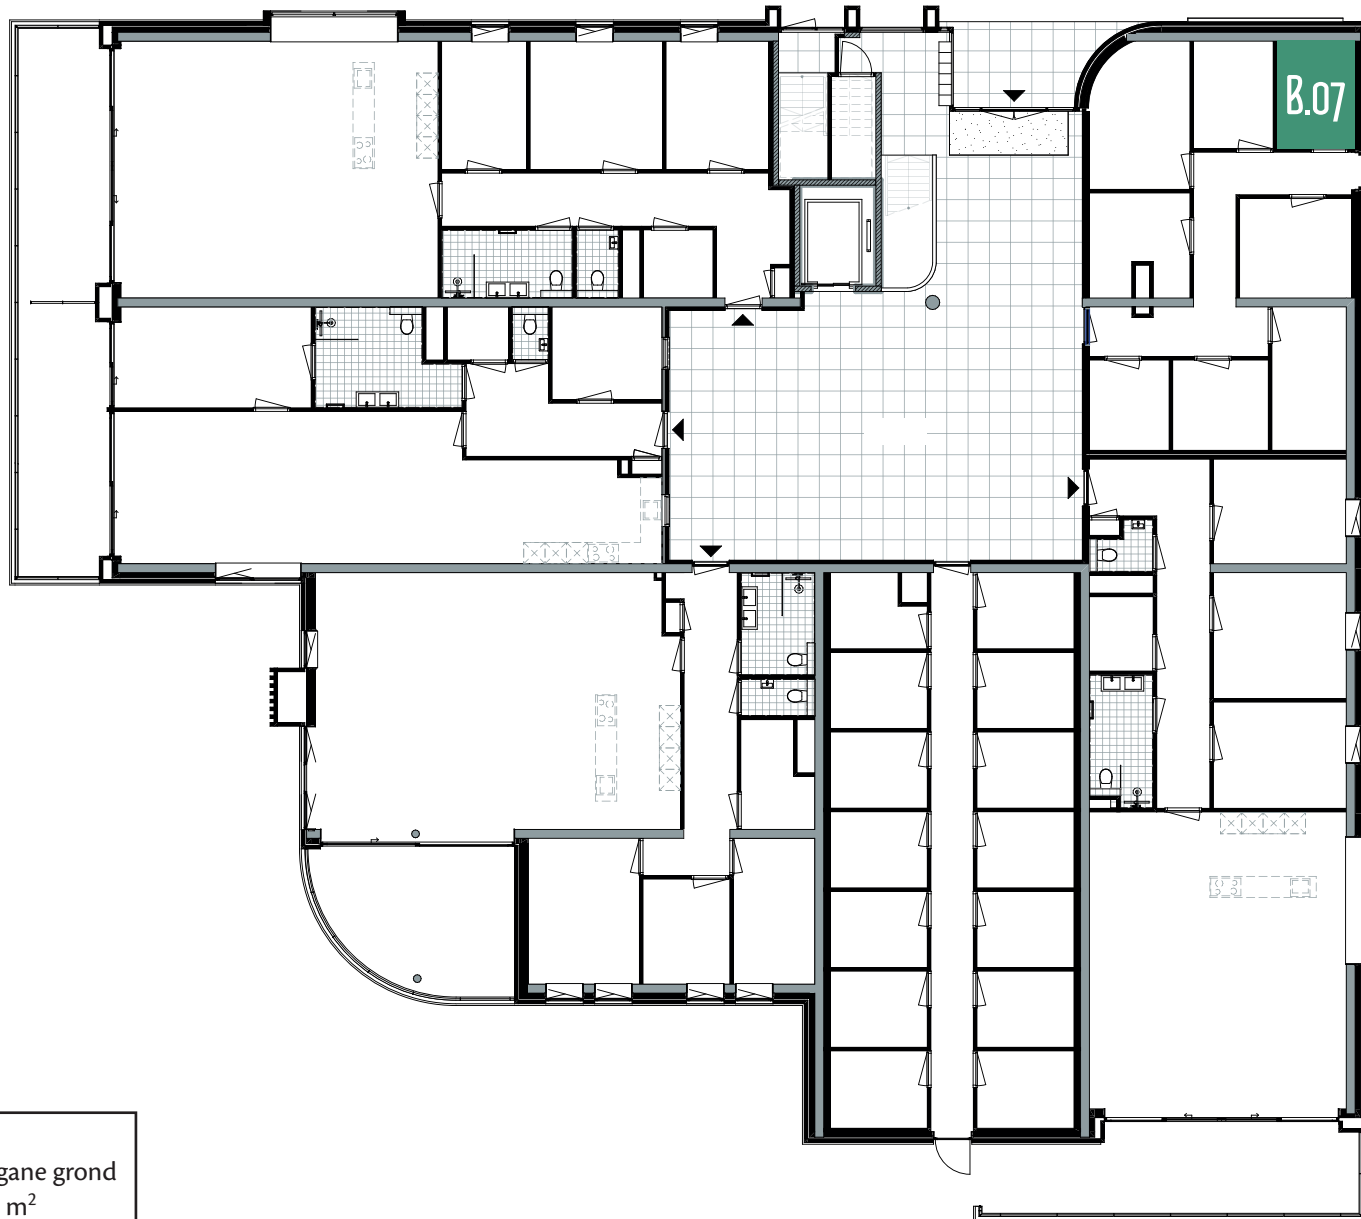

# PARKEERPLAATS BOUWNUMMER 7

Bouwnr. 7  
Locatie Stallingsgarage

# BERGING BOUWNUMMER 7

Bouwnr. 7  
Locatie Begane grond  
Grootte 6,5 m<sup>2</sup>