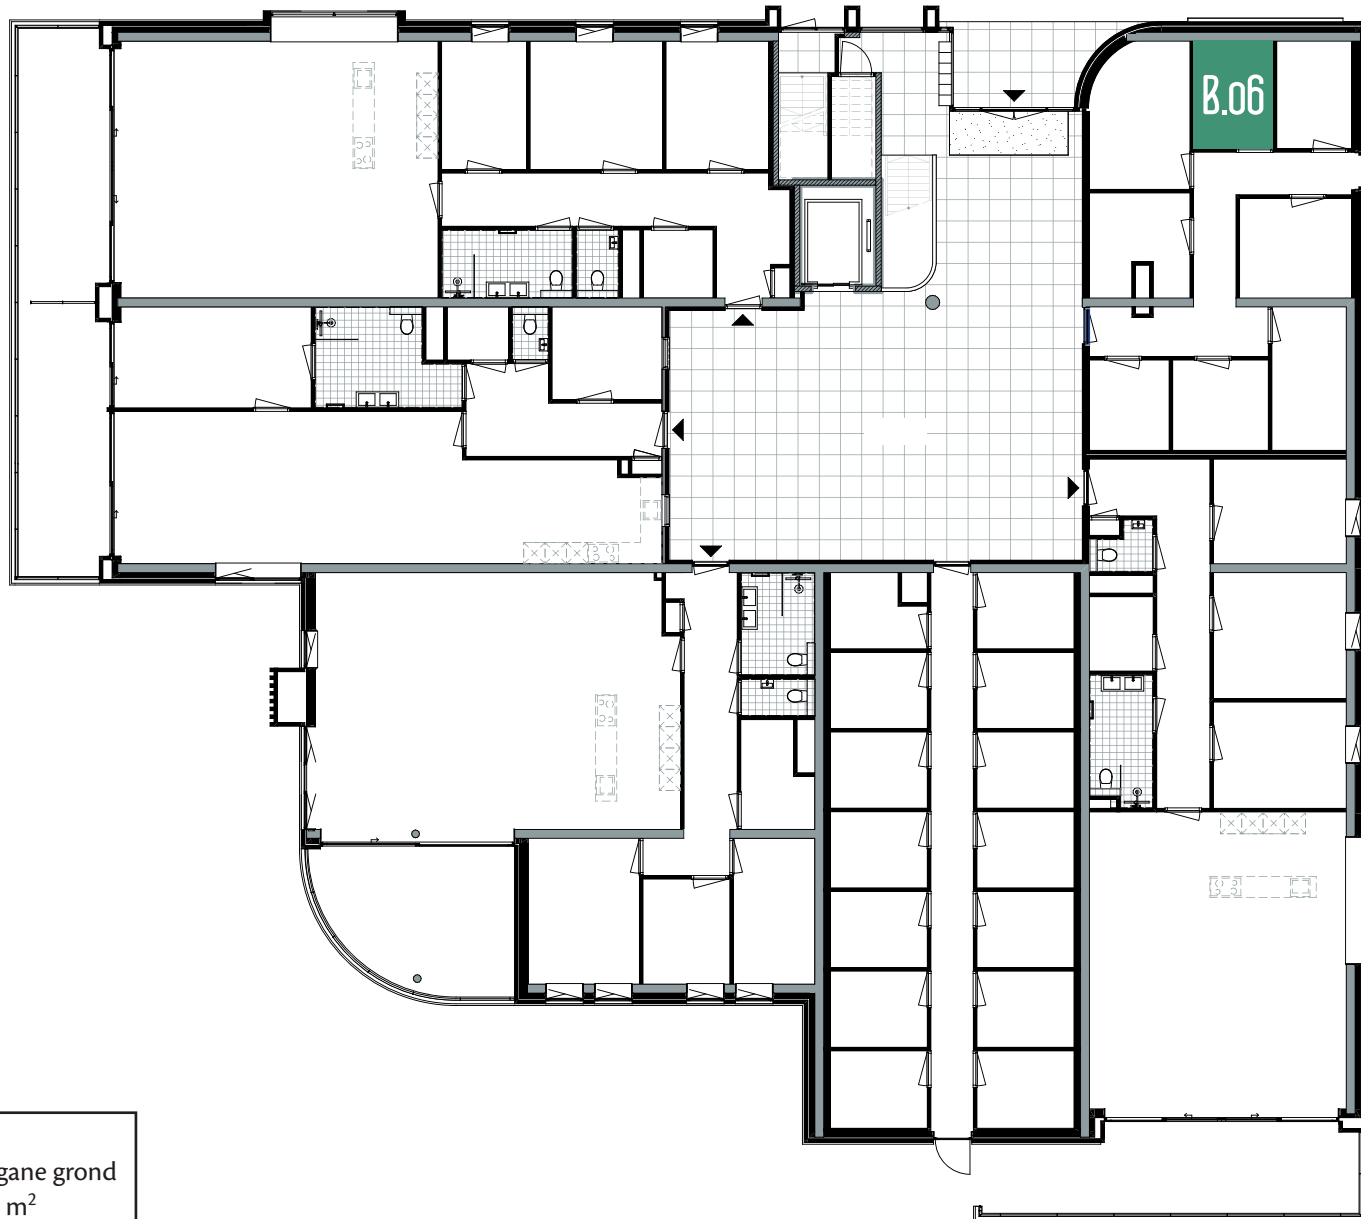

PARKEERPLAATS BOUWNUMMER 6

Bouwnr. 6
Locatie Stallingsgarage

BERGING BOUWNUMMER 6

Bouwnr. 6
Locatie Begane grond
Grootte 6,8 m²