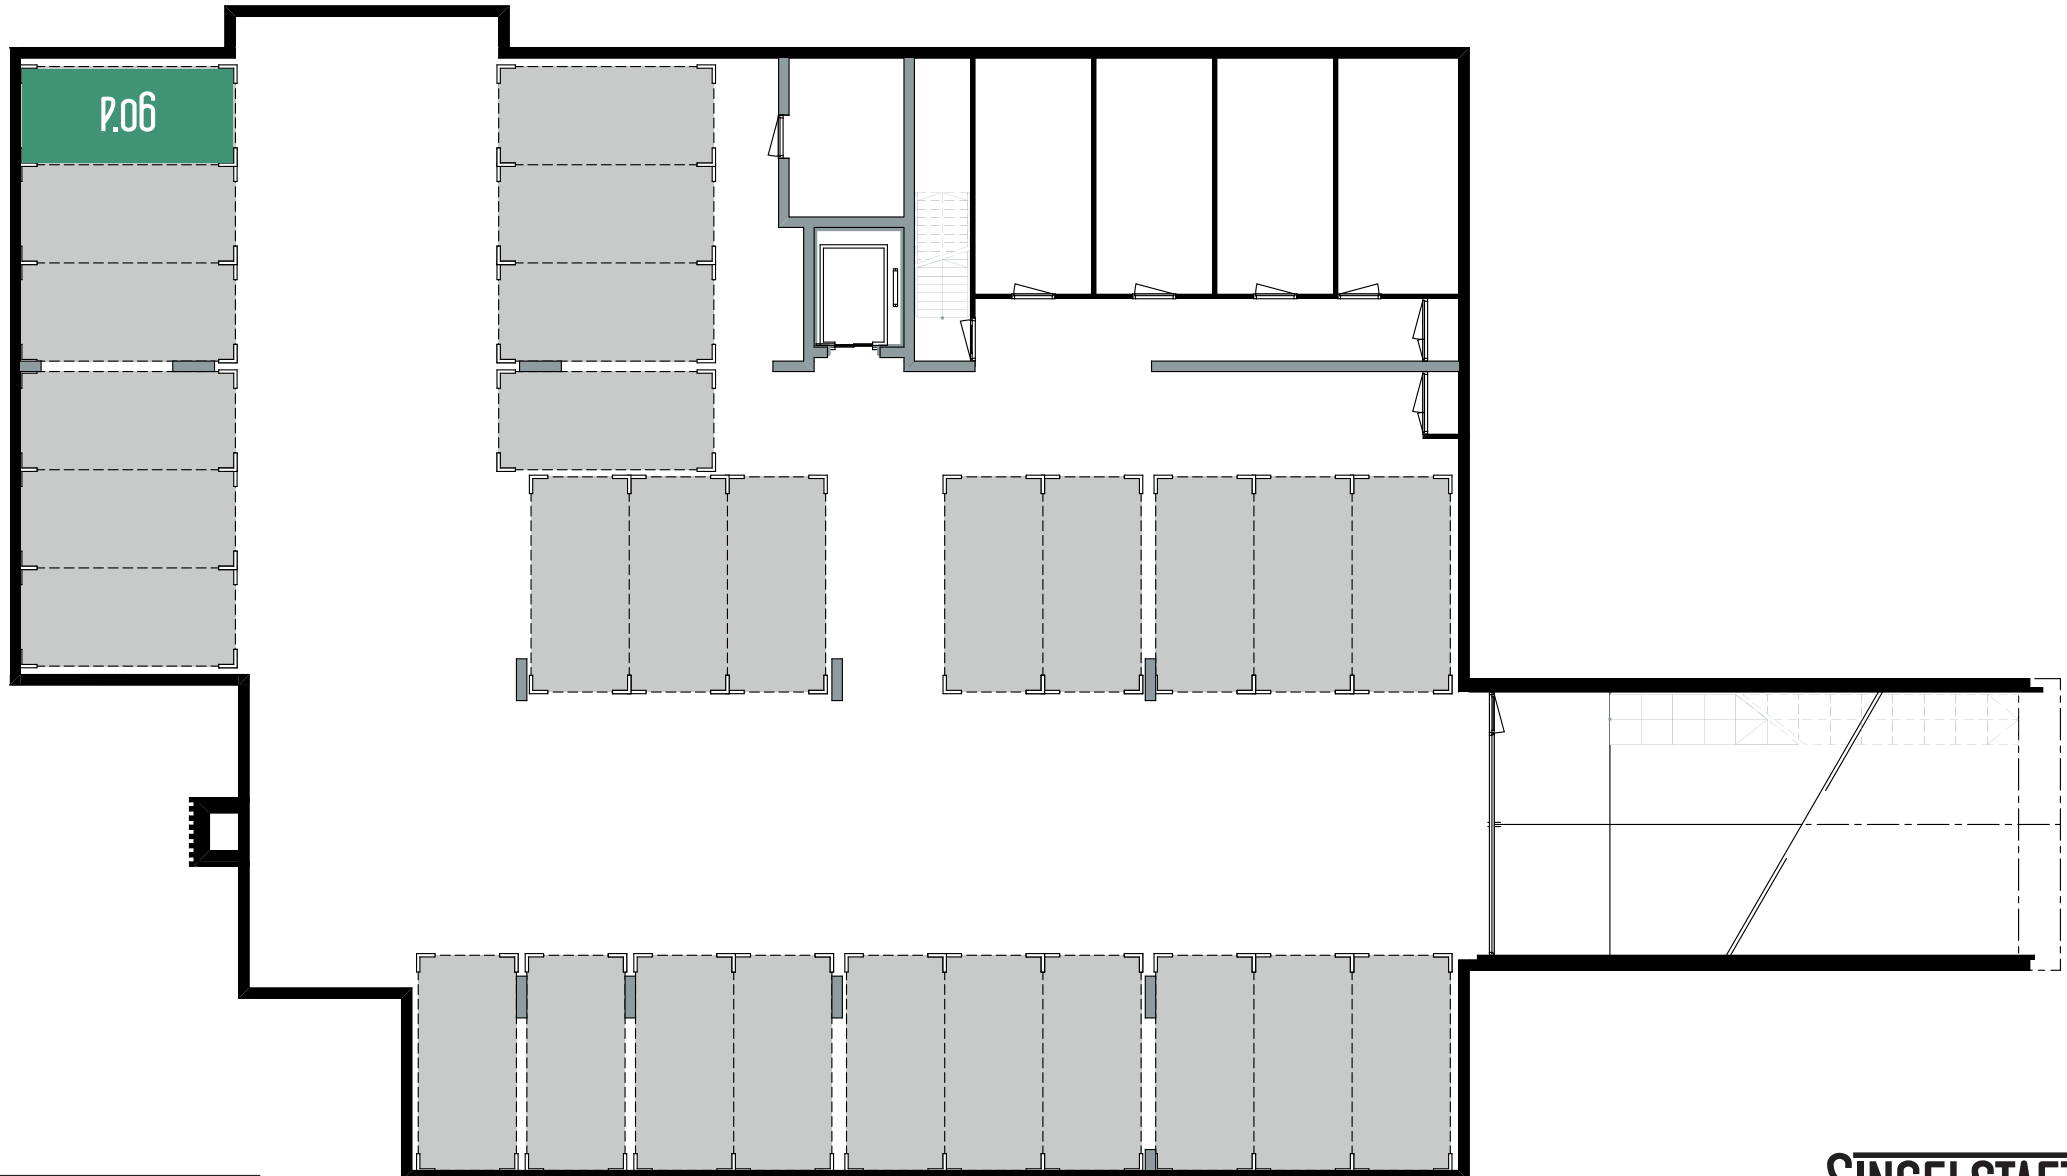

PARKEERPLAATS BOUWNUMMER 6

Bouwnr. 6
Locatie Stallingsgarage

BERGING BOUWNUMMER 6

Bouwnr. 6
Locatie Begane grond
Grootte 6,8 m²