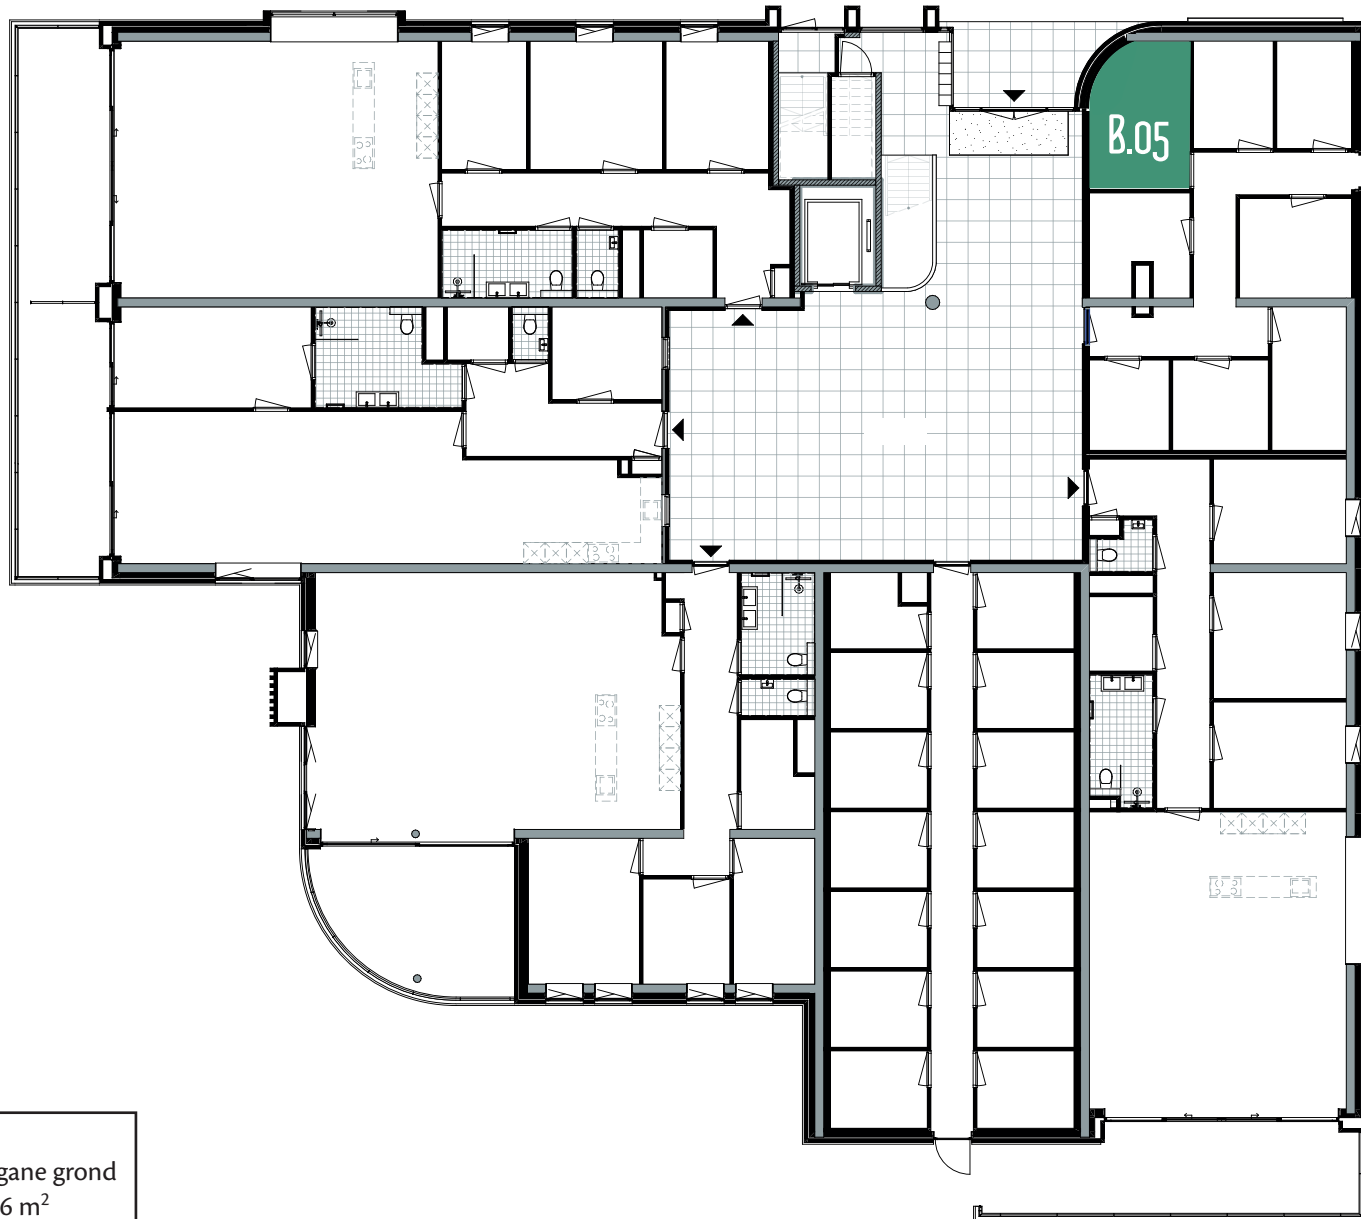

# PARKEERPLAATS BOUWNUMMER 5

Bouwnr. 5  
Locatie Stallingsgarage

# BERGING BOUWNUMMER 5

Bouwnr. 5  
Locatie Begane grond  
Grootte 11,6 m<sup>2</sup>