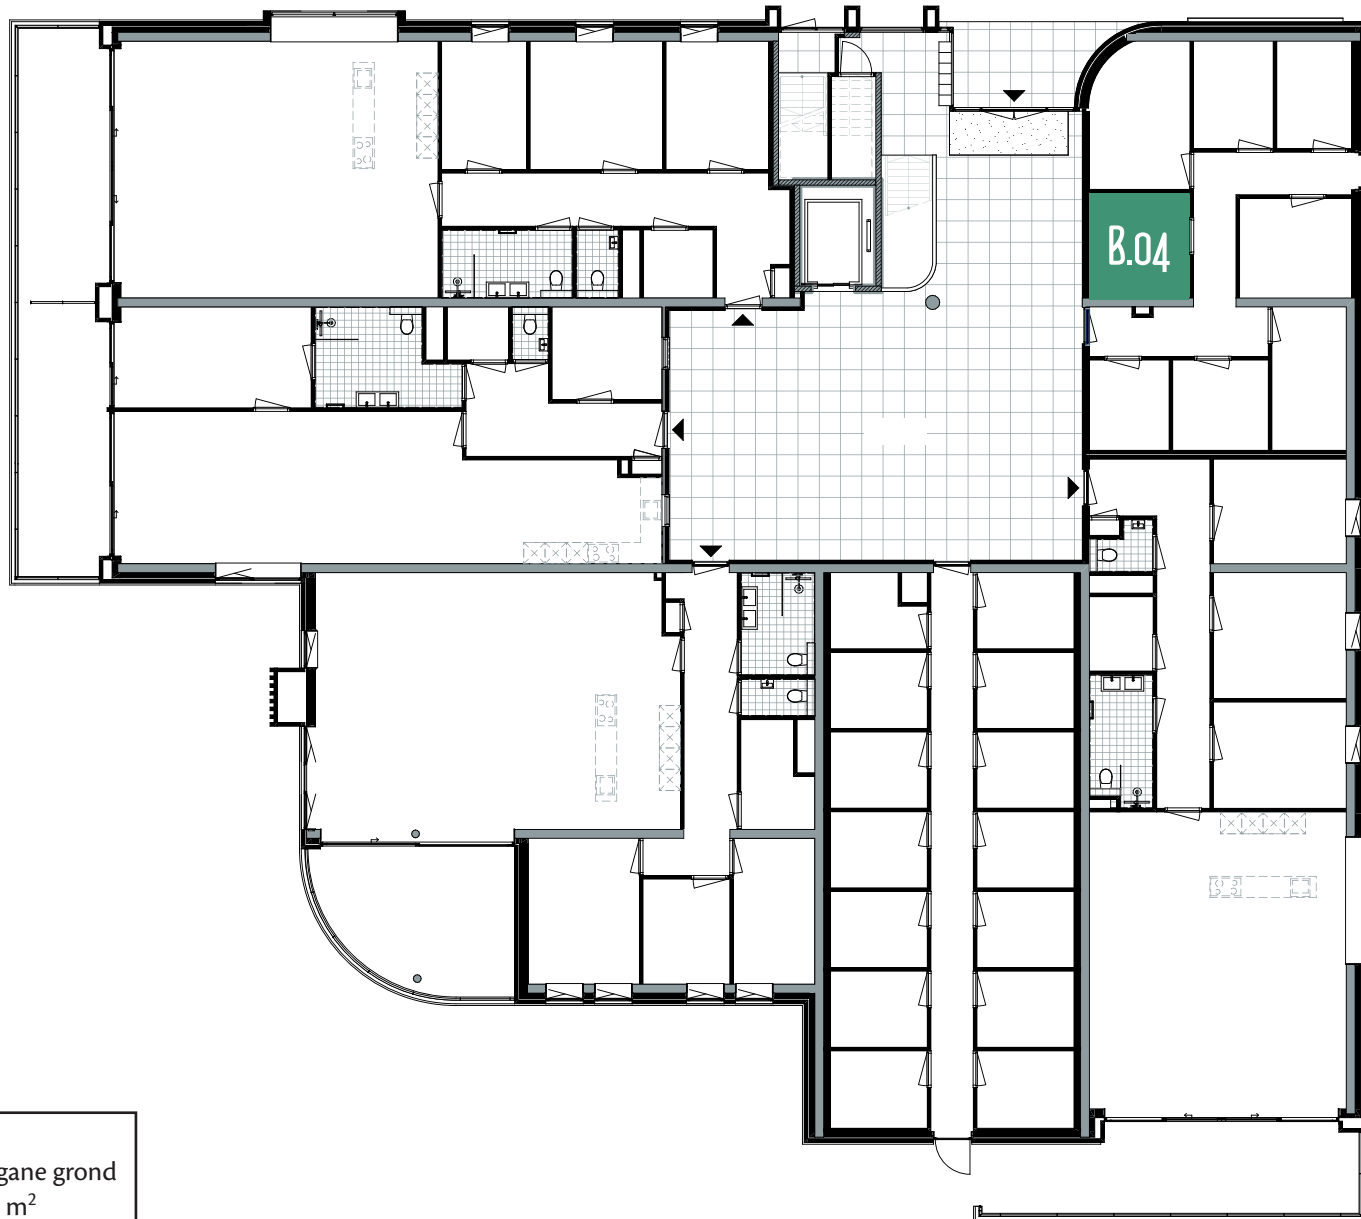

PARKEERPLAATS BOUWNUMMER 4

Bouwnr. 4
Locatie Stallingsgarage

BERGING BOUWNUMMER 4

Bouwnr. 4
Locatie Begane grond
Grootte 8,2 m²