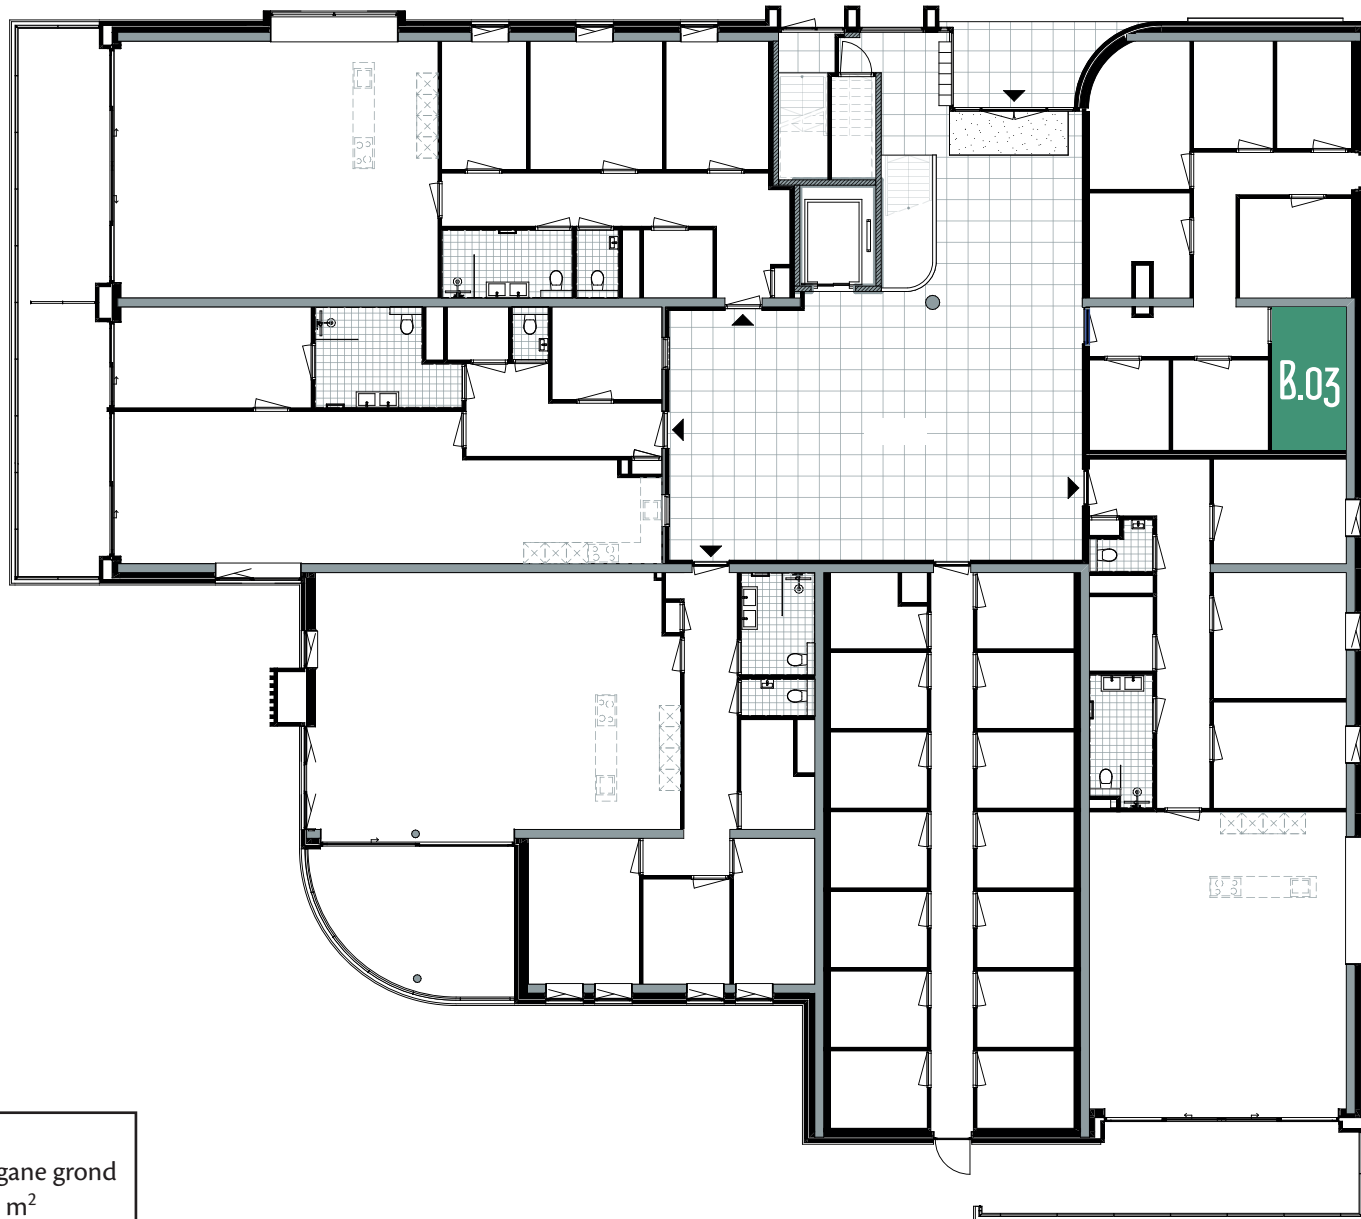

PARKEERPLAATS BOUWNUMMER 3

Bouwnr. 3
Locatie Stallingsgarage

BERGING BOUWNUMMER 3

Bouwnr. 3
Locatie Begane grond
Grootte 8,5 m²