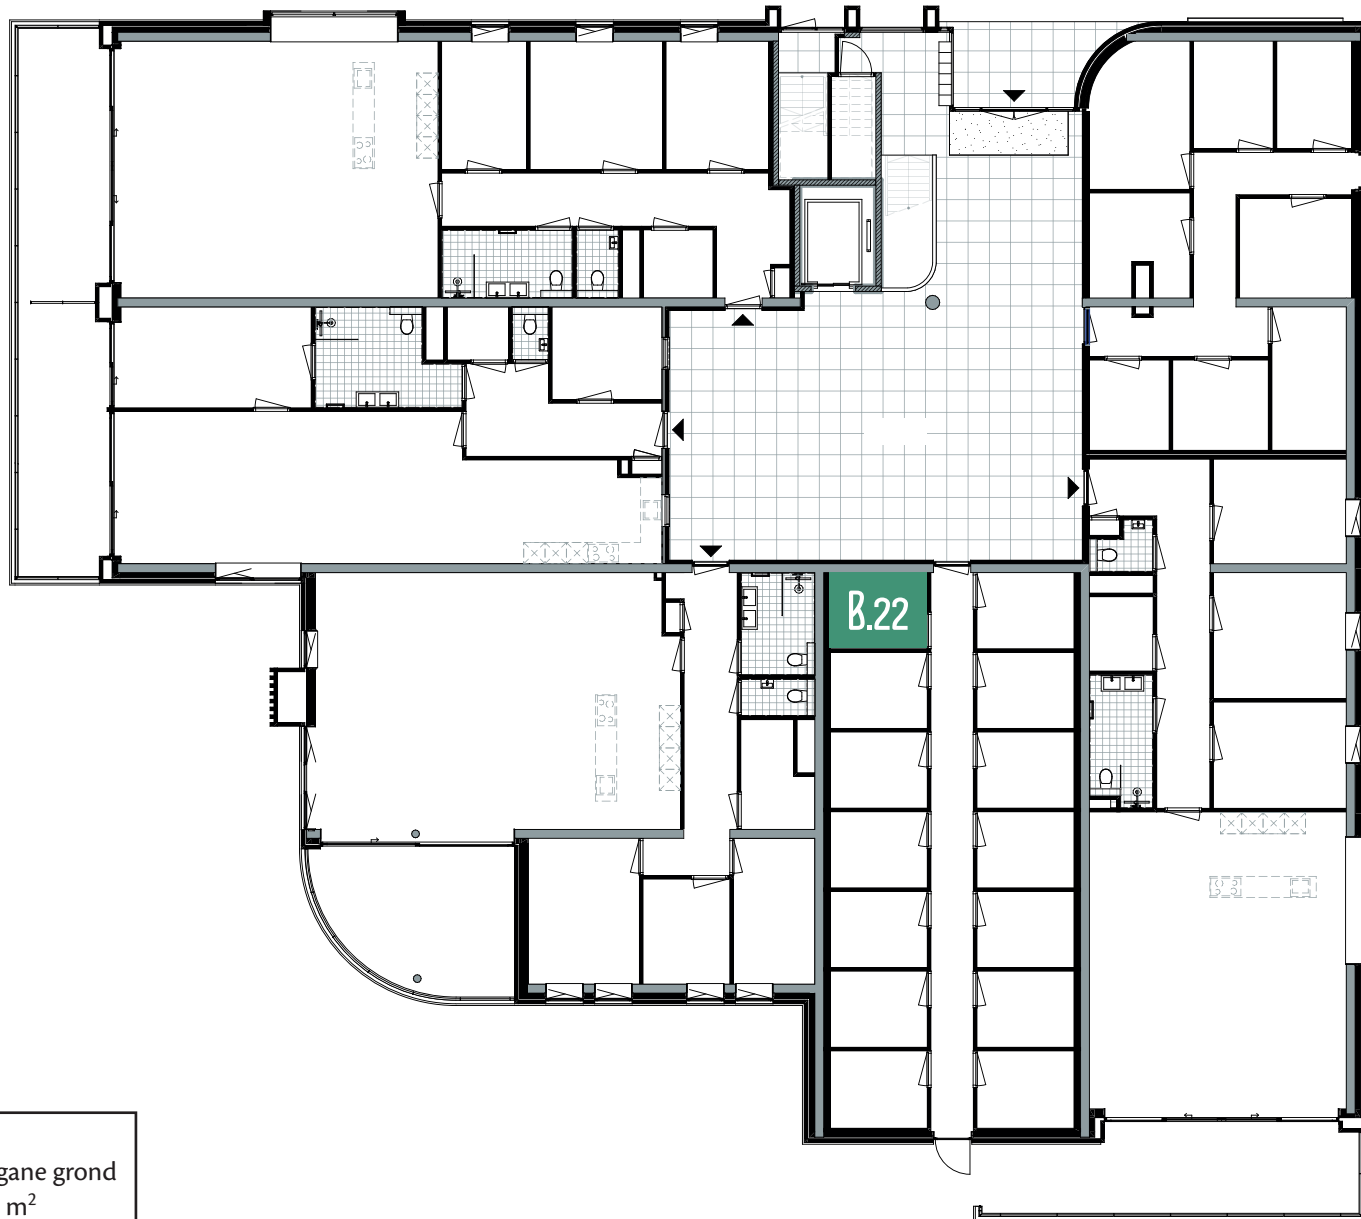

PARKEERPLAATS BOUWNUMMER 22

Bouwnr. 22
Locatie Stallingsgarage

BERGING BOUWNUMMER 22

Bouwnr. 22
Locatie Begane grond
Grootte 5,1 m²