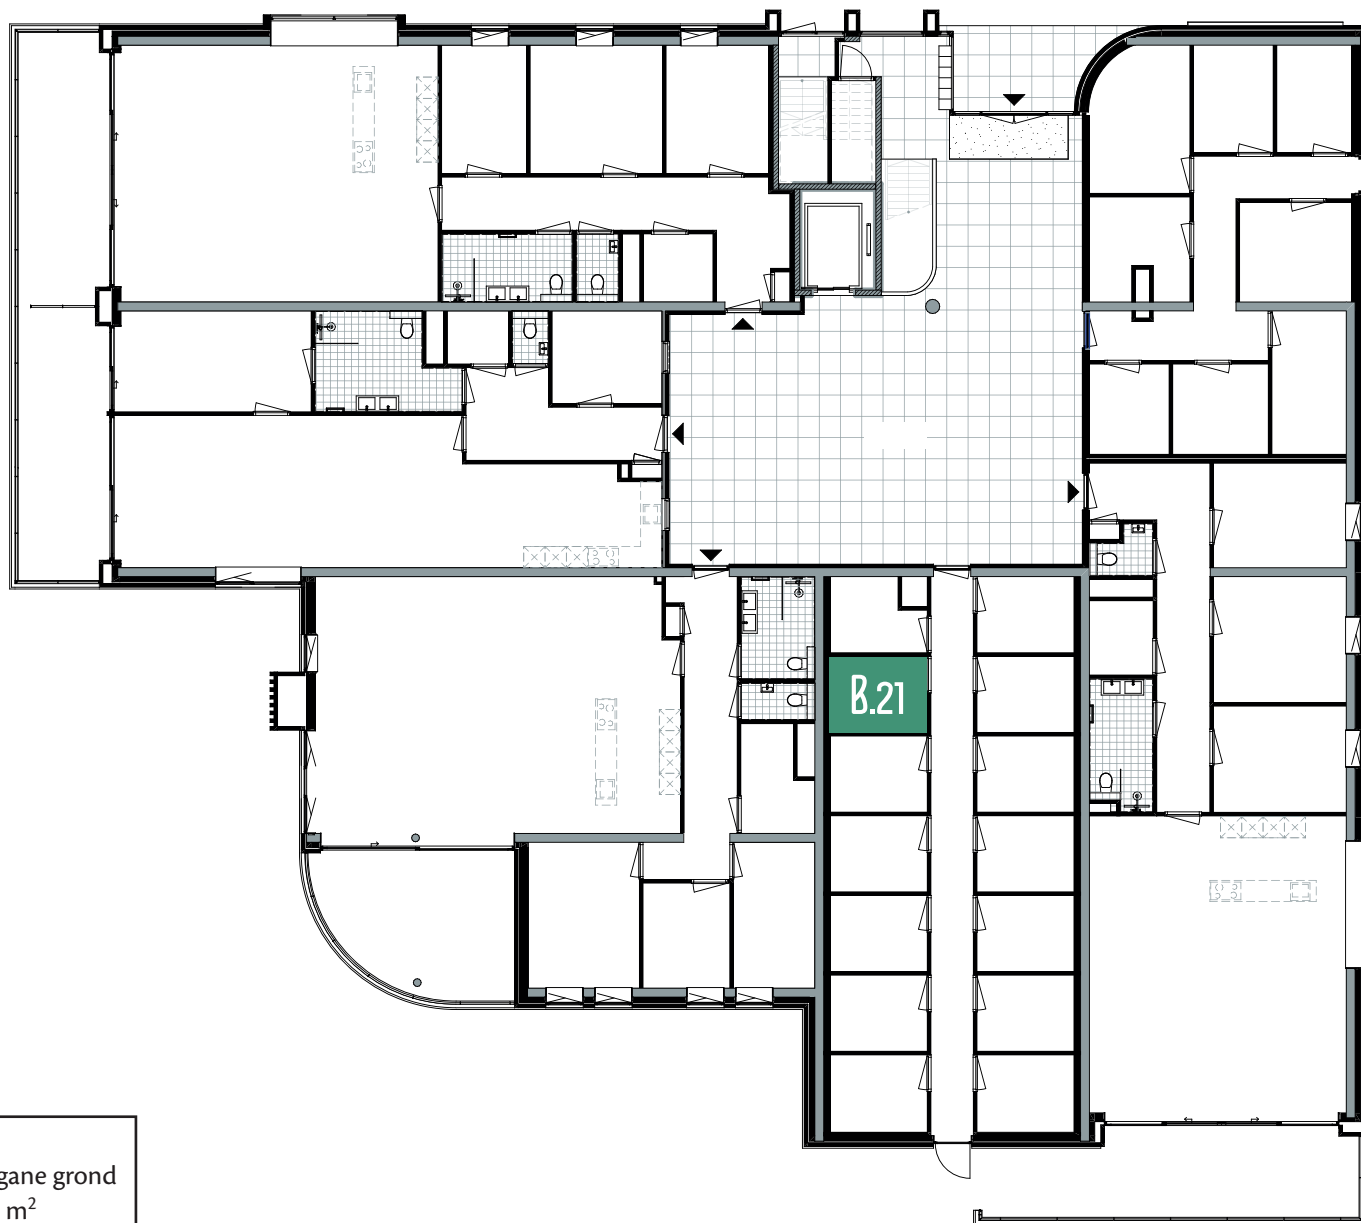

PARKEERPLAATS BOUWNUMMER 21

Bouwnr. 21
Locatie Stallingsgarage

BERGING BOUWNUMMER 21

Bouwnr. 21
Locatie Begane grond
Grootte 5,9 m²