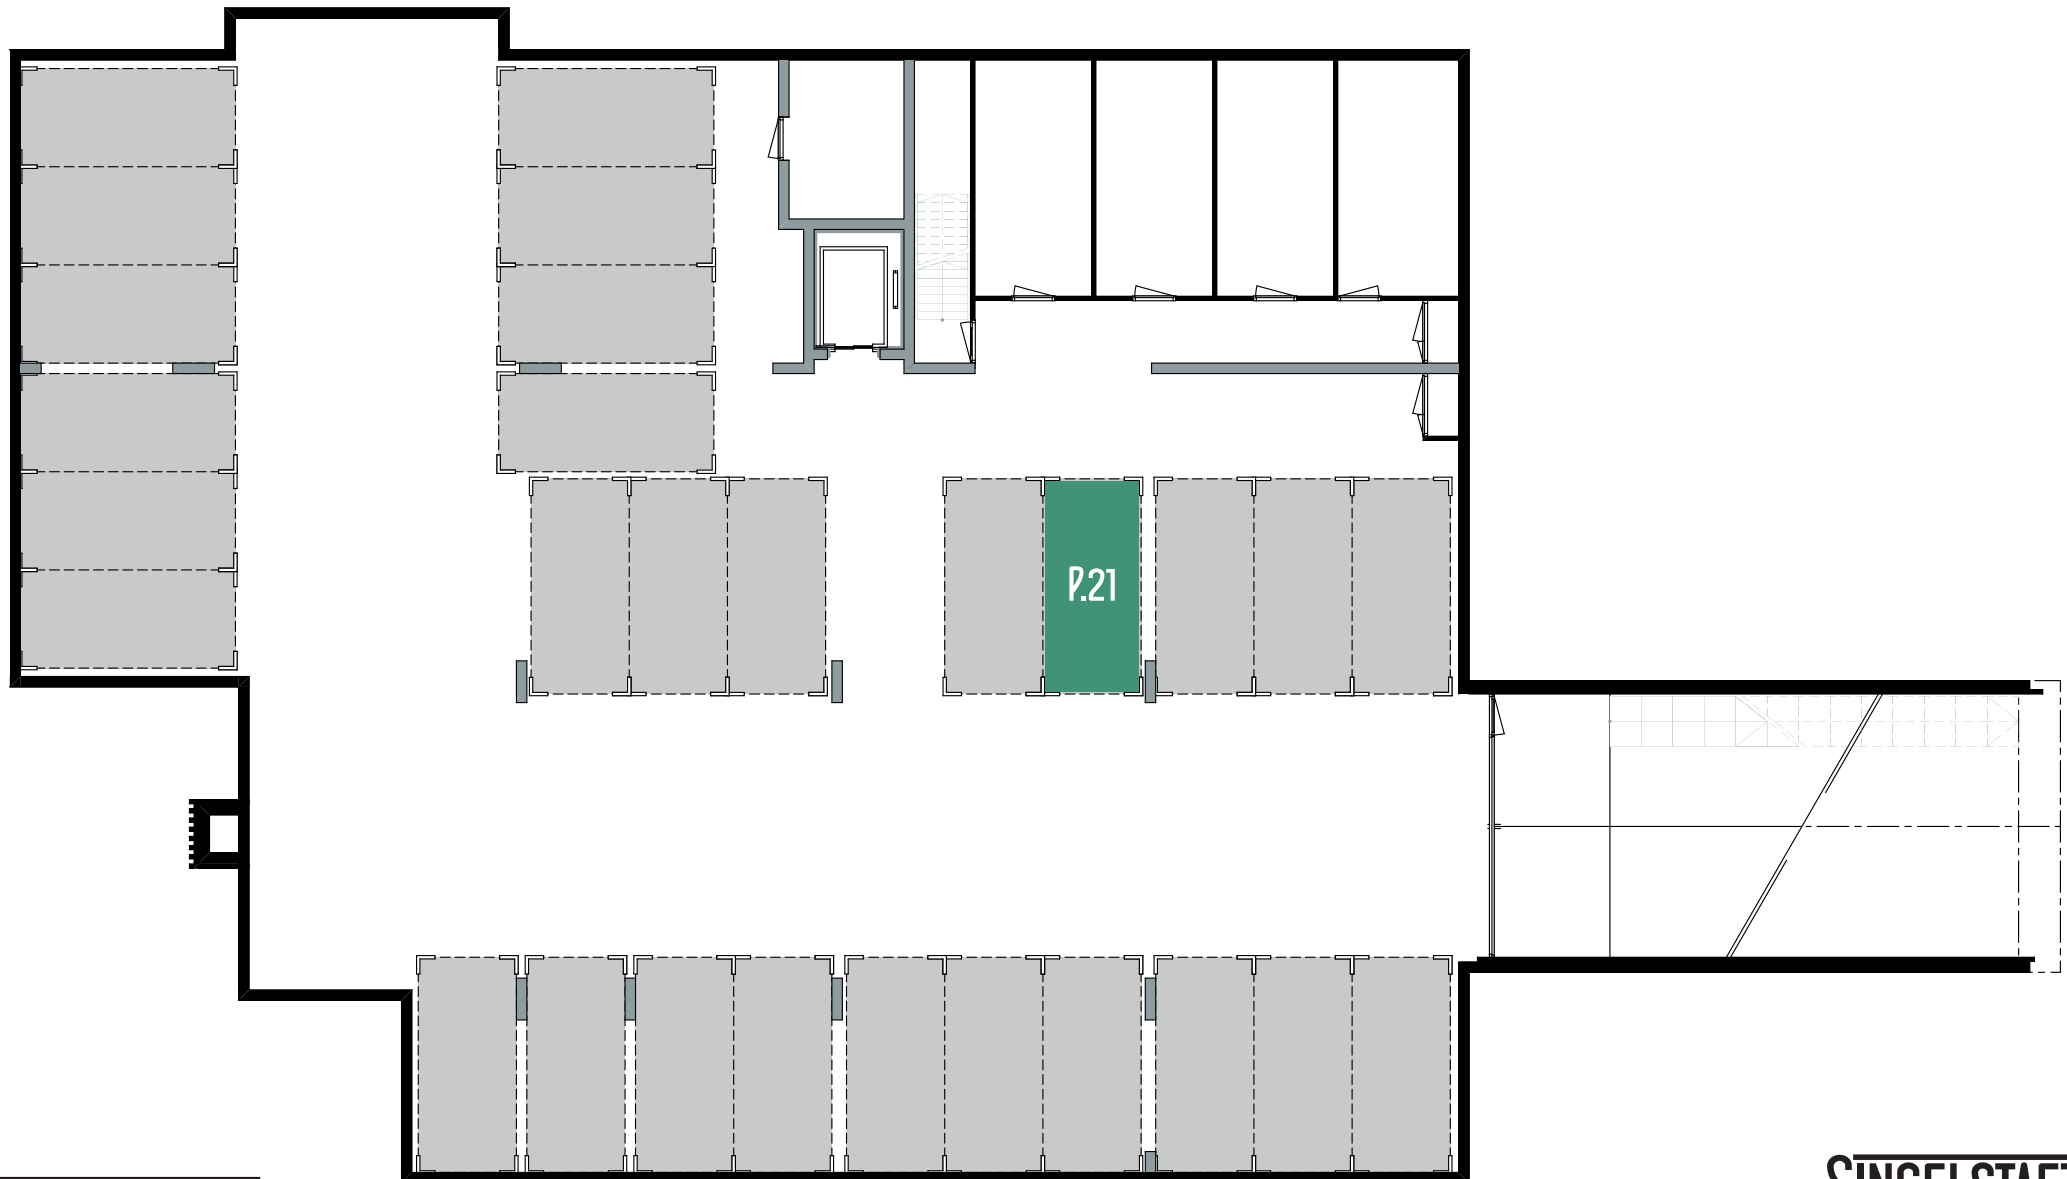

PARKEERPLAATS BOUWNUMMER 21

Bouwnr. 21
Locatie Stallingsgarage

BERGING BOUWNUMMER 21

Bouwnr. 21
Locatie Begane grond
Grootte 5,9 m²