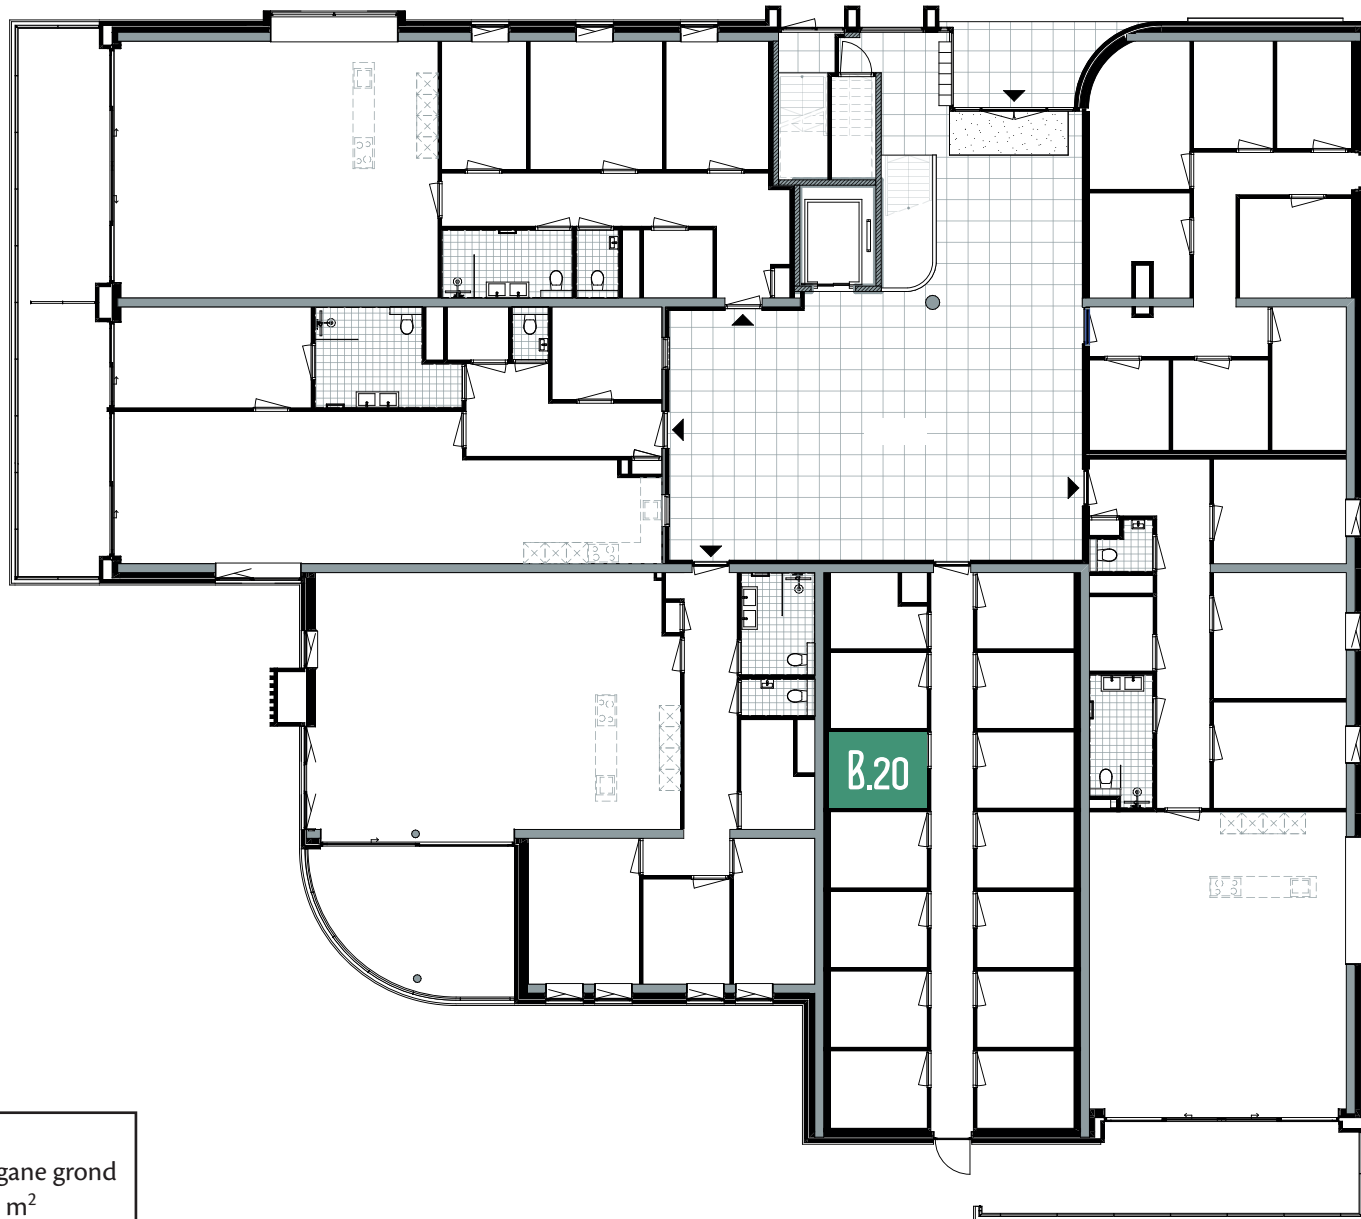

# PARKEERPLAATS BOUWNUMMER 20

Bouwnr. 20  
Locatie Stallingsgarage

# BERGING BOUWNUMMER 20

Bouwnr. 20  
Locatie Begane grond  
Grootte 5,9 m<sup>2</sup>