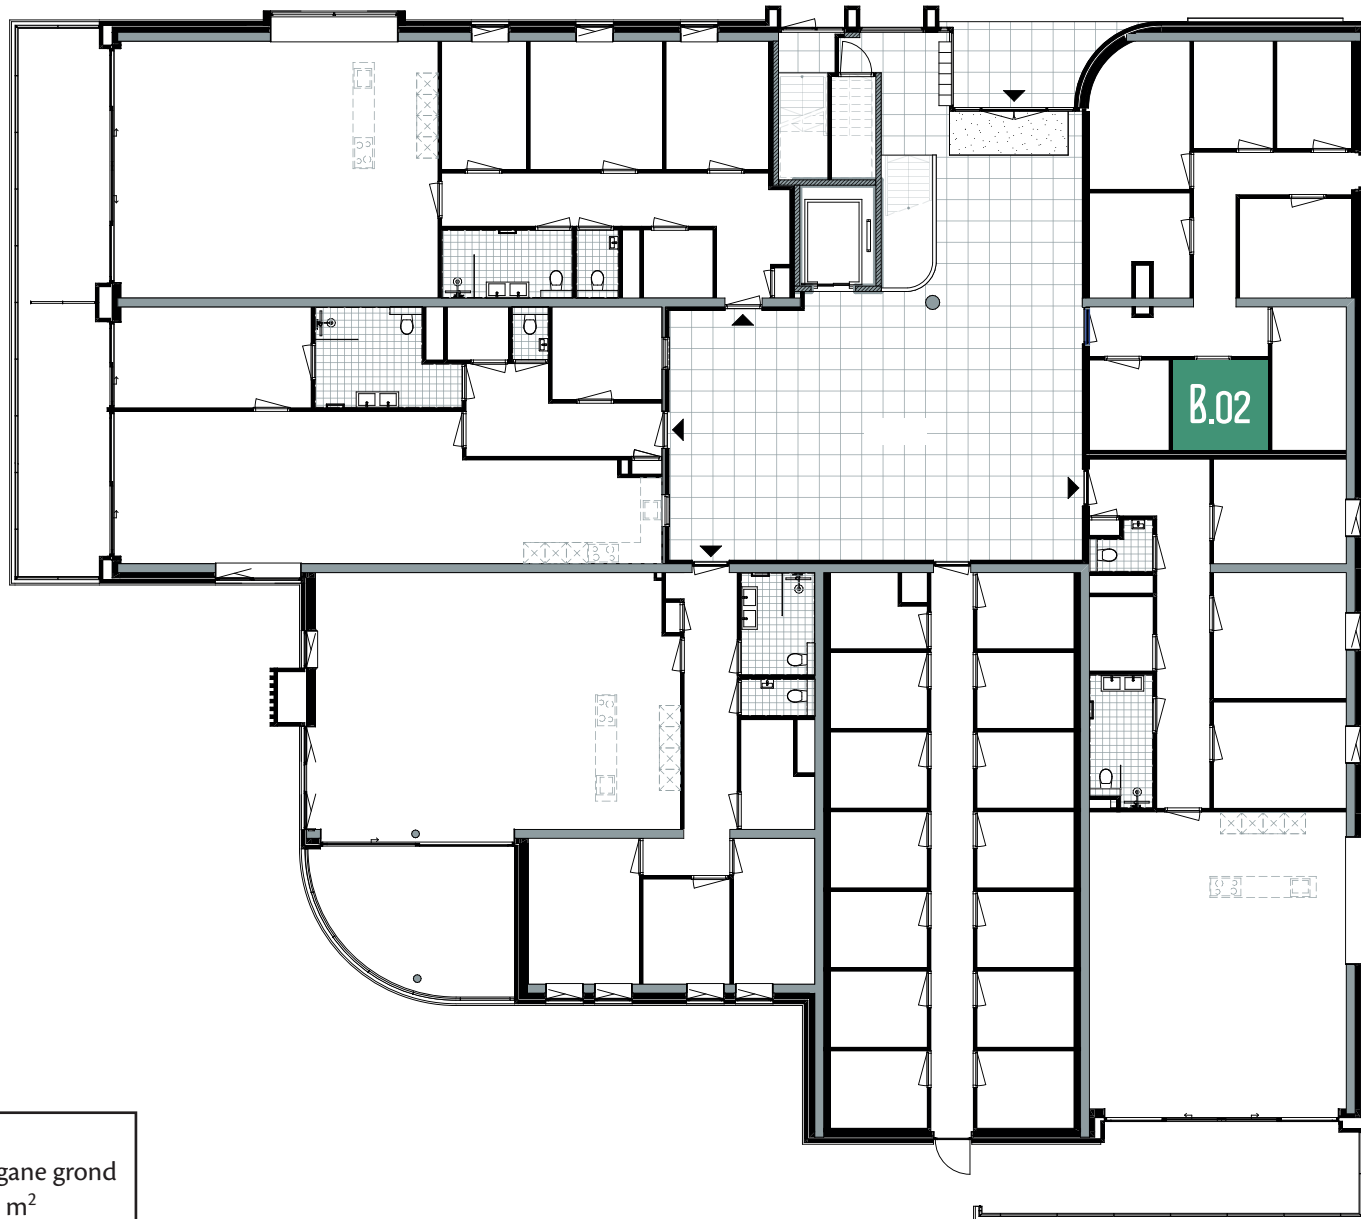

PARKEERPLAATS BOUWNUMMER 2

Bouwnr. 2
Locatie Stallingsgarage

BERGING BOUWNUMMER 2

Bouwnr. 2
Locatie Begane grond
Grootte 6,9 m²