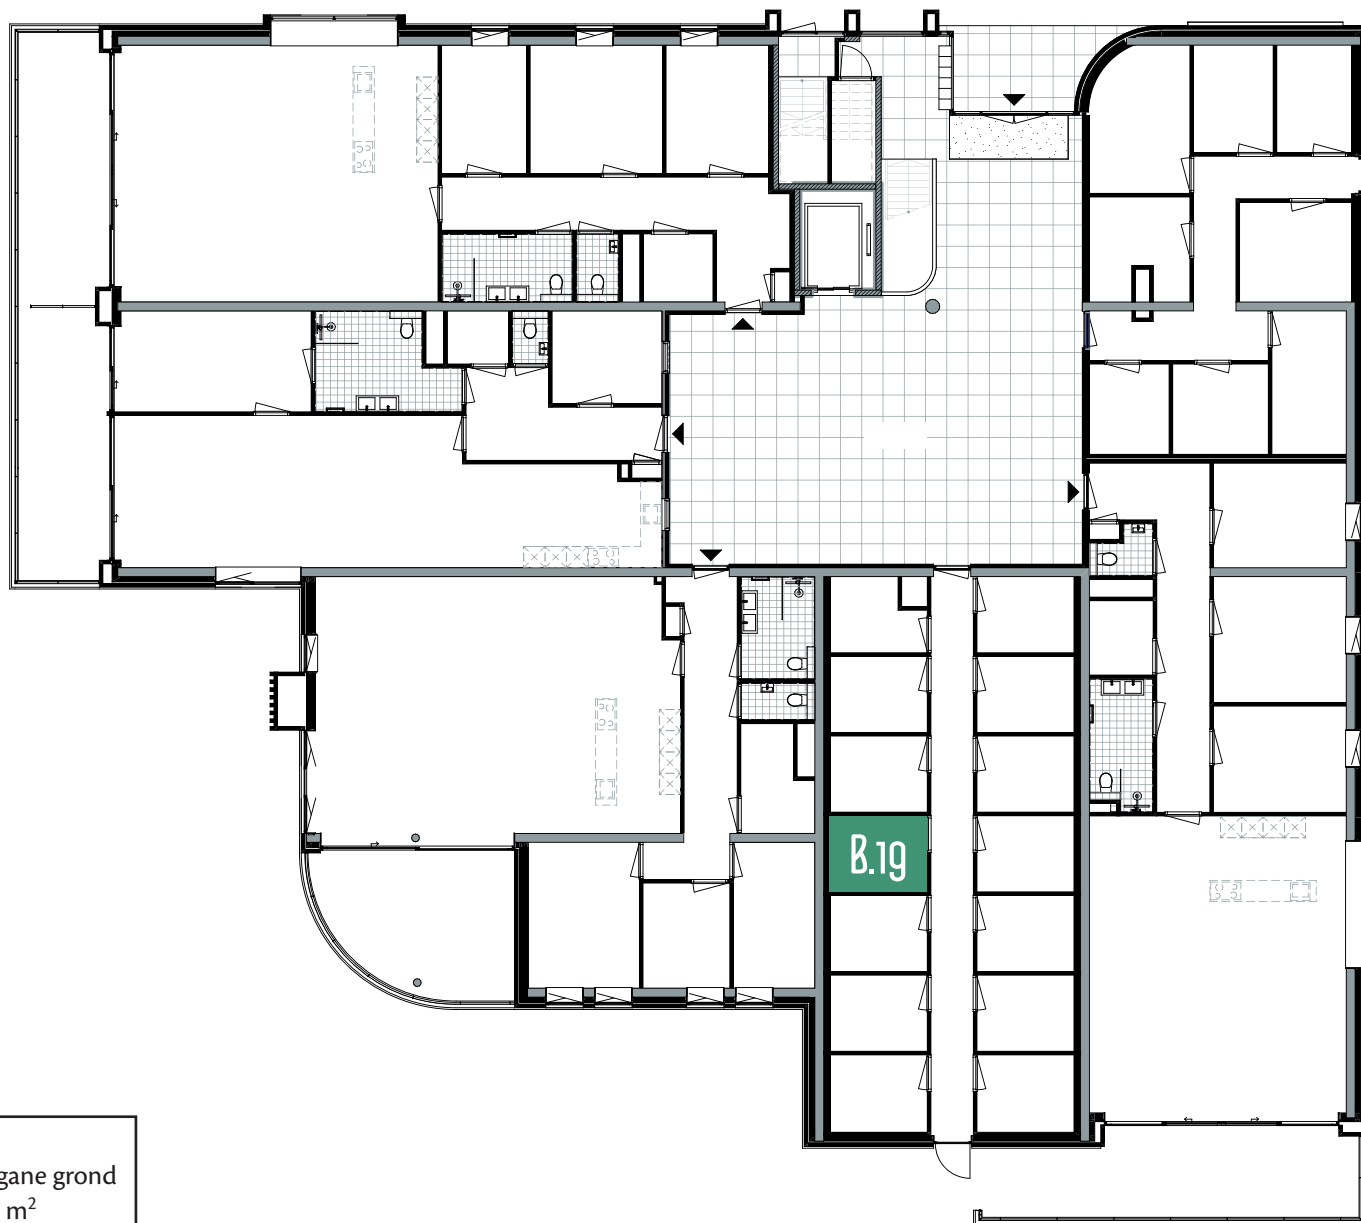

PARKEERPLAATS BOUWNUMMER 19

Bouwnr. 19
Locatie Stallingsgarage

BERGING BOUWNUMMER 19

Bouwnr. 19
Locatie Begane grond
Grootte 5,9 m²

SINGELSTAETE
BARENDRECHT