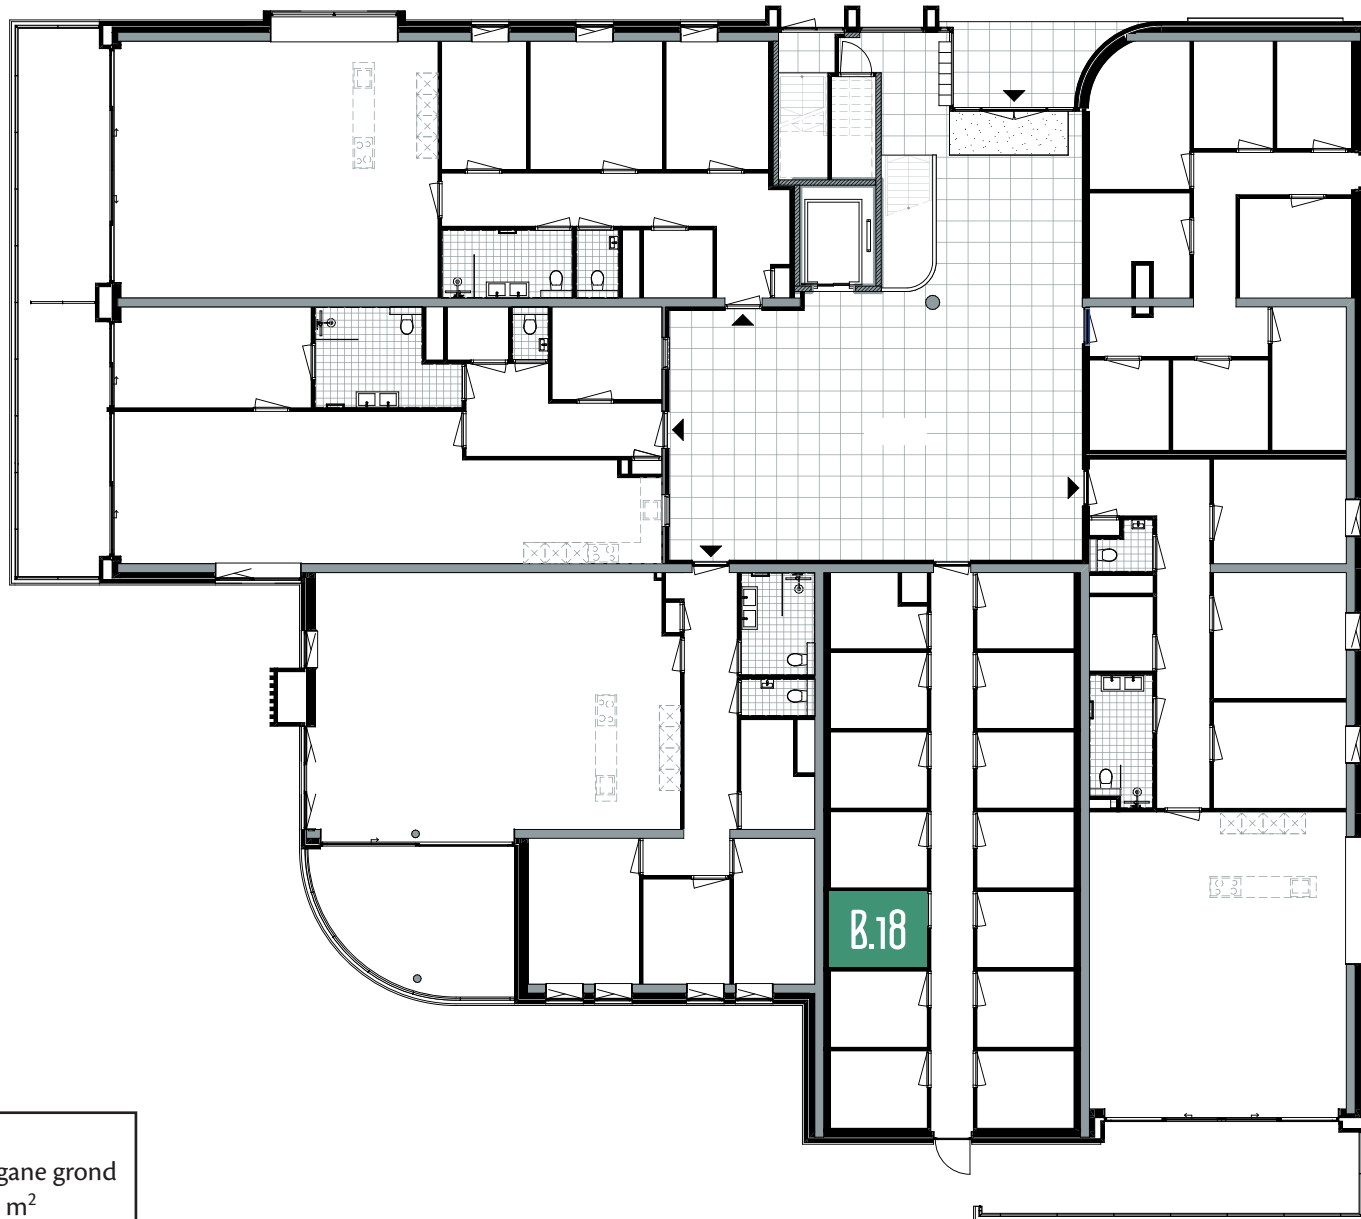

PARKEERPLAATS BOUWNUMMER 18

Bouwnr. 18
Locatie Stallingsgarage

BERGING BOUWNUMMER 18

Bouwnr. 18
Locatie Begane grond
Grootte 5,9 m²