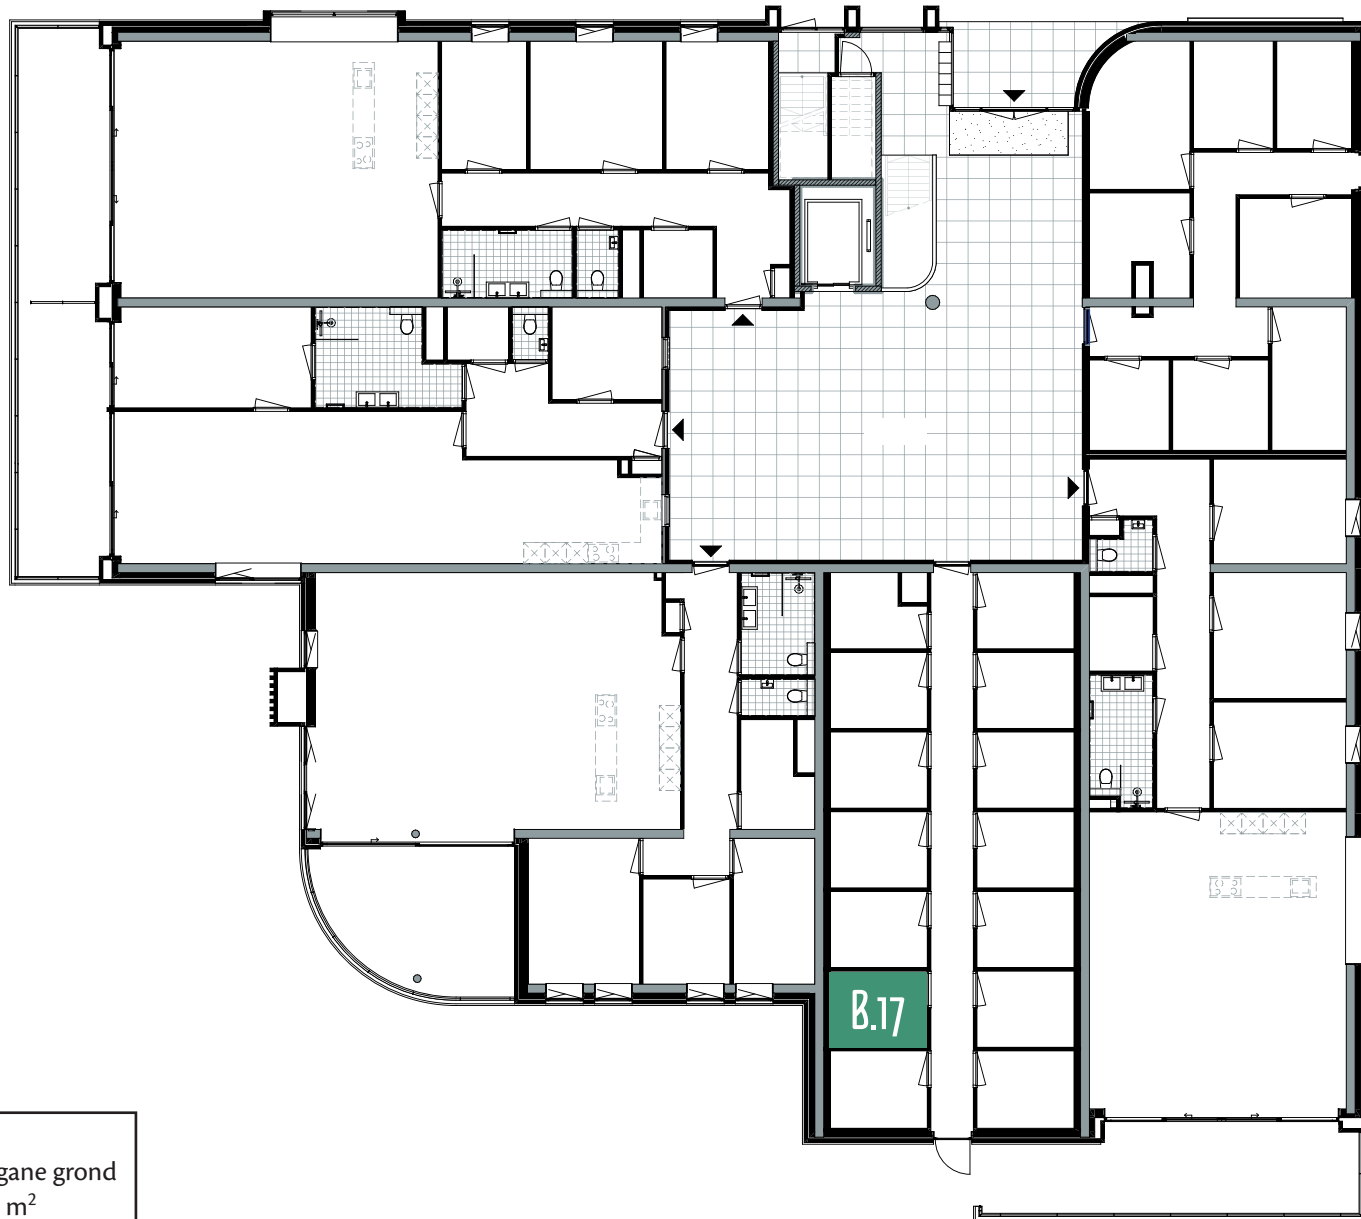

PARKEERPLAATS BOUWNUMMER 17

Bouwnr. 17
Locatie Stallingsgarage

BERGING BOUWNUMMER 17

Bouwnr. 17
Locatie Begane grond
Grootte 5,9 m²

SINGELSTAETE
BARENDRECHT