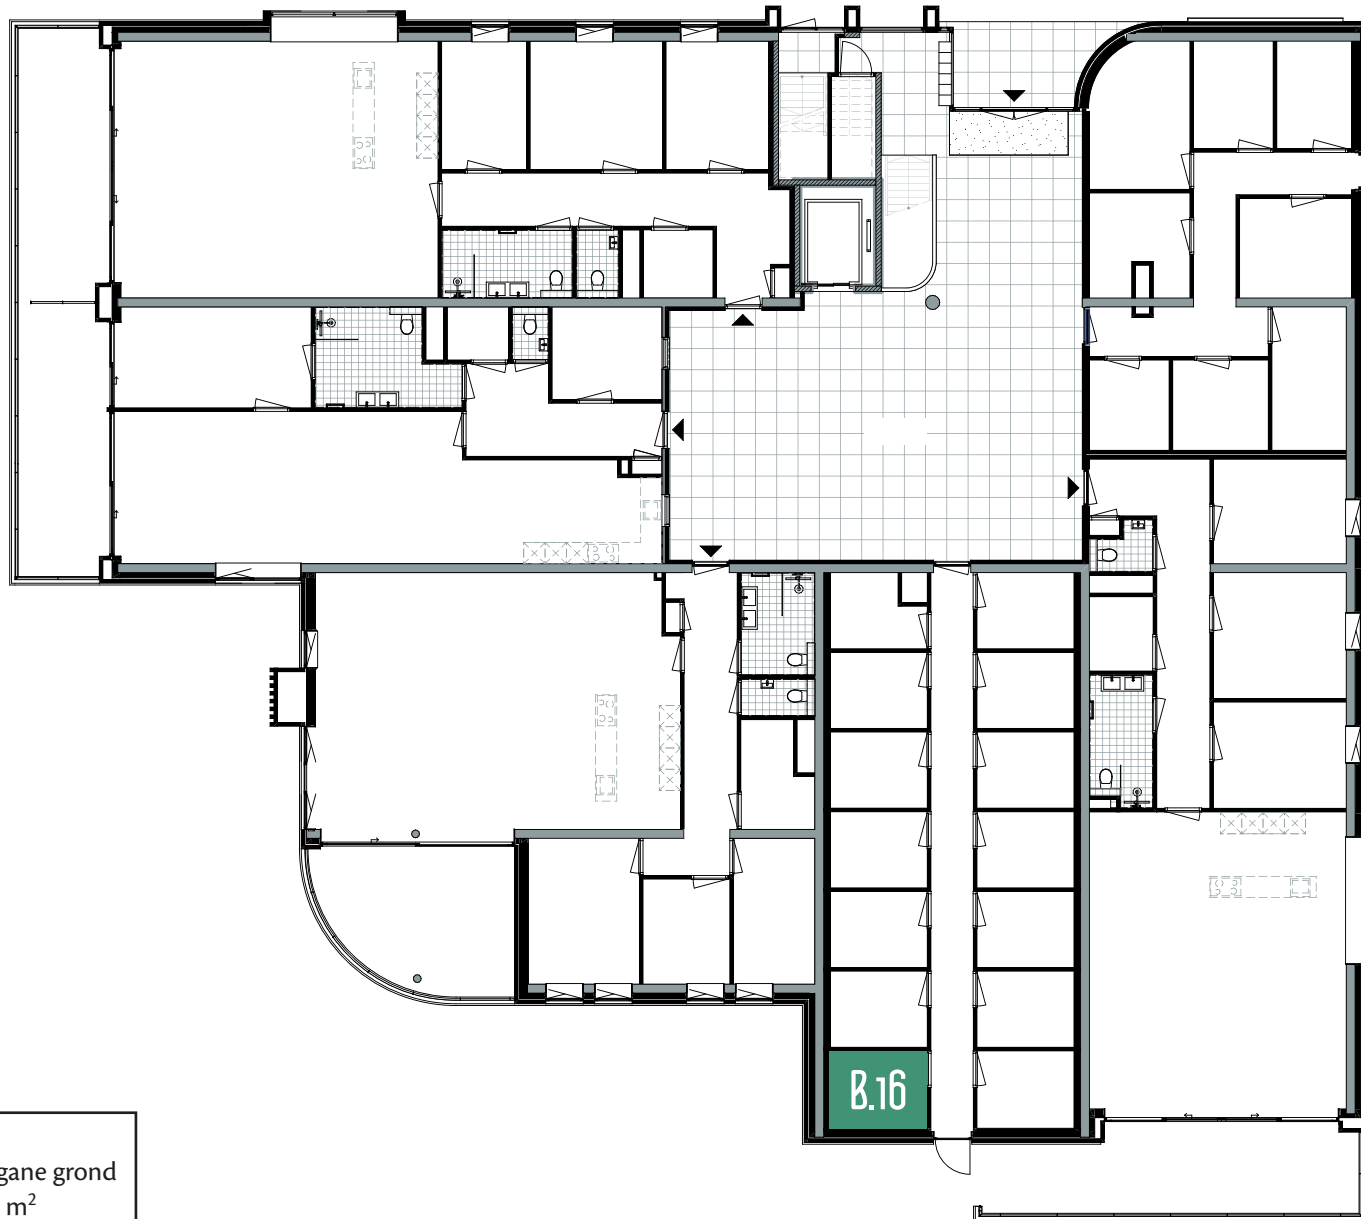

PARKEERPLAATS BOUWNUMMER 16

Bouwnr. 16
Locatie Stallingsgarage

BERGING BOUWNUMMER 16

Bouwnr. 16
Locatie Begane grond
Grootte 6,0 m²

SINGELSTAETE
BARENDRECHT