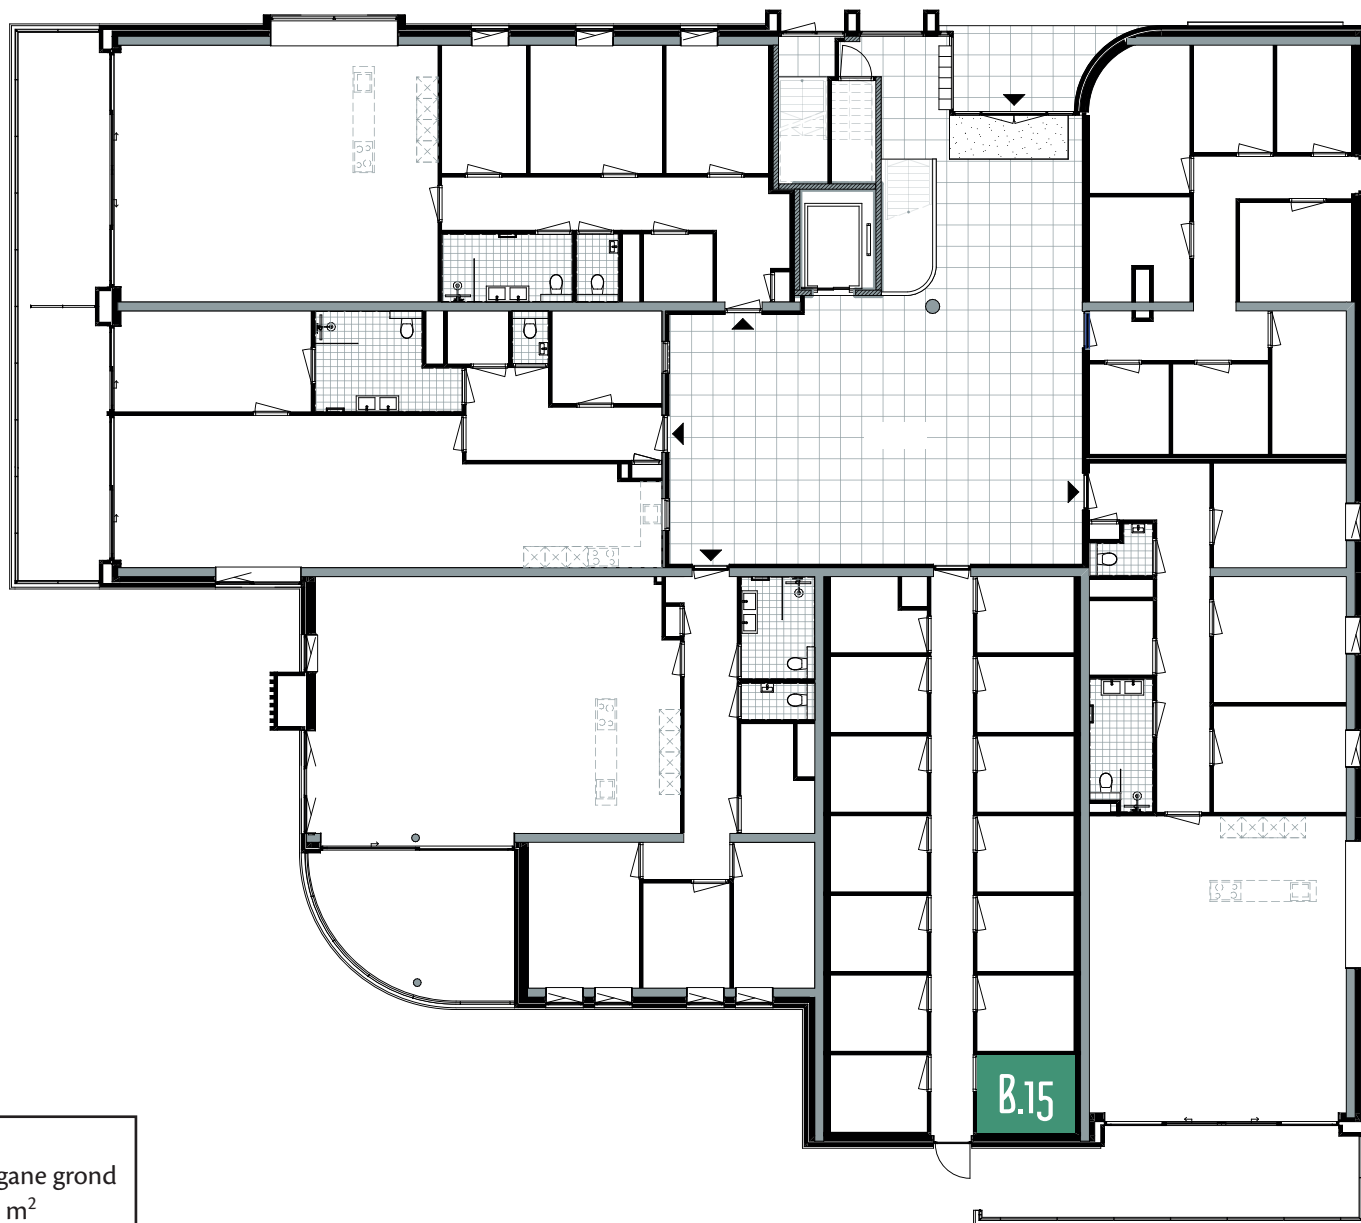

# PARKEERPLAATS BOUWNUMMER 15

Bouwnr. 15  
Locatie Stallingsgarage

# BERGING BOUWNUMMER 15

Bouwnr. 15  
Locatie Begane grond  
Grootte 6,0 m<sup>2</sup>