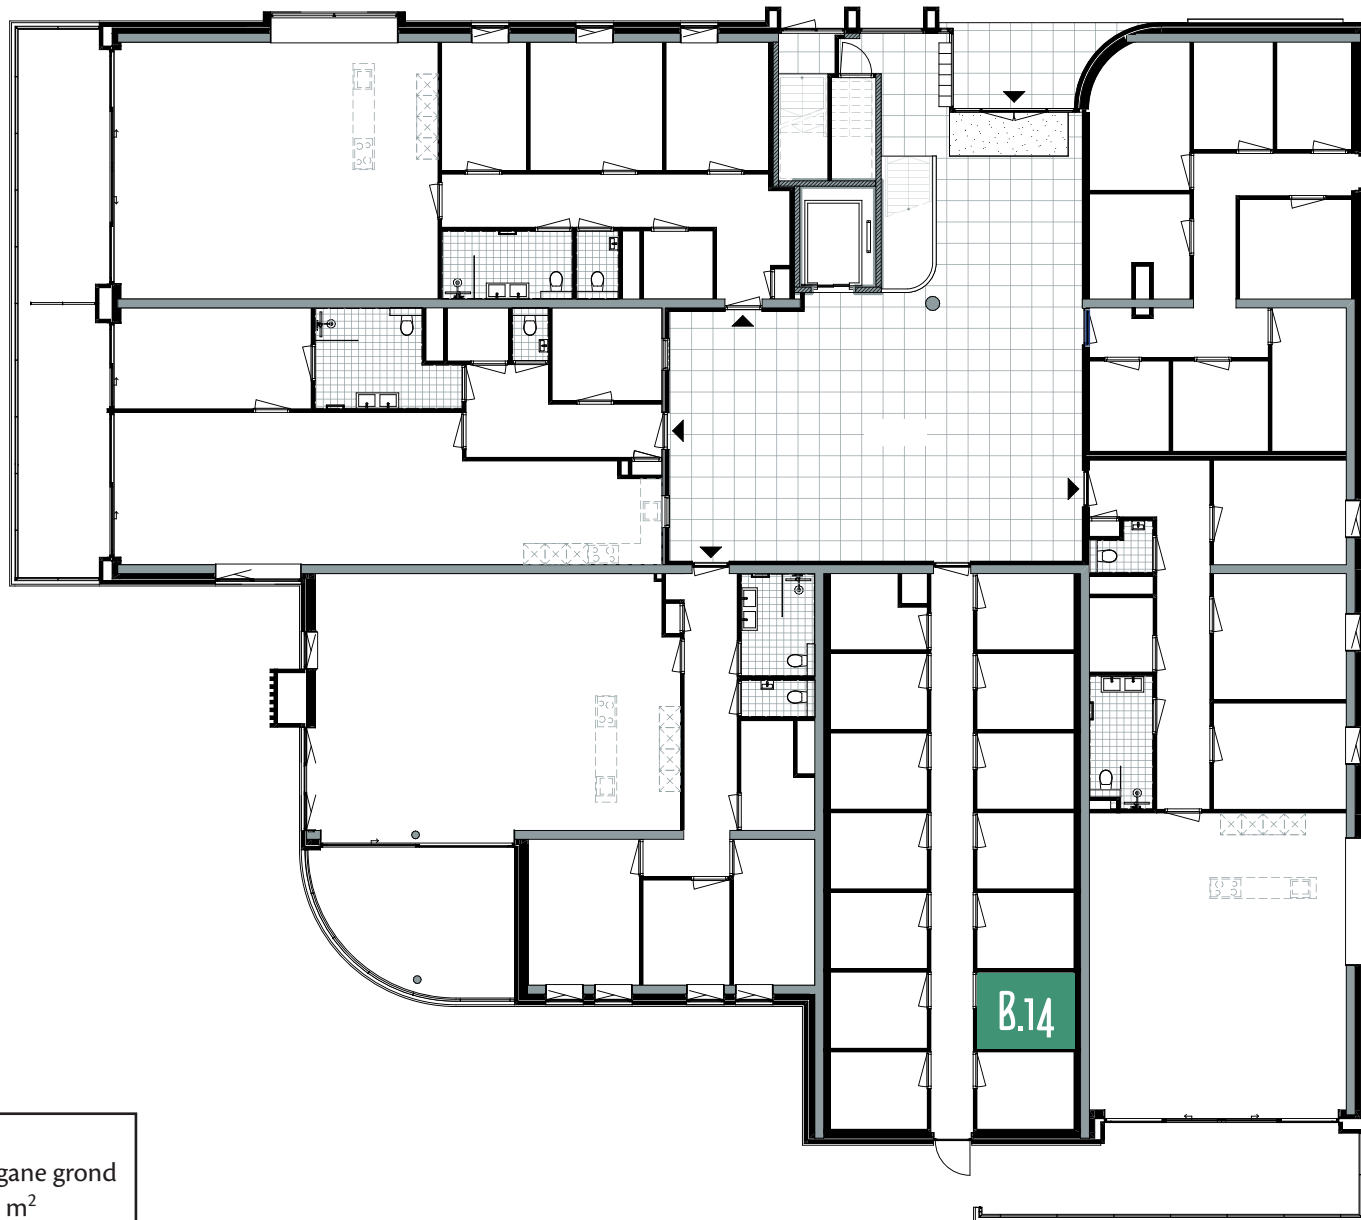

PARKEERPLAATS BOUWNUMMER 14

Bouwnr. 14
Locatie Stallingsgarage

BERGING BOUWNUMMER 14

Bouwnr. 14
Locatie Begane grond
Grootte 5,9 m²