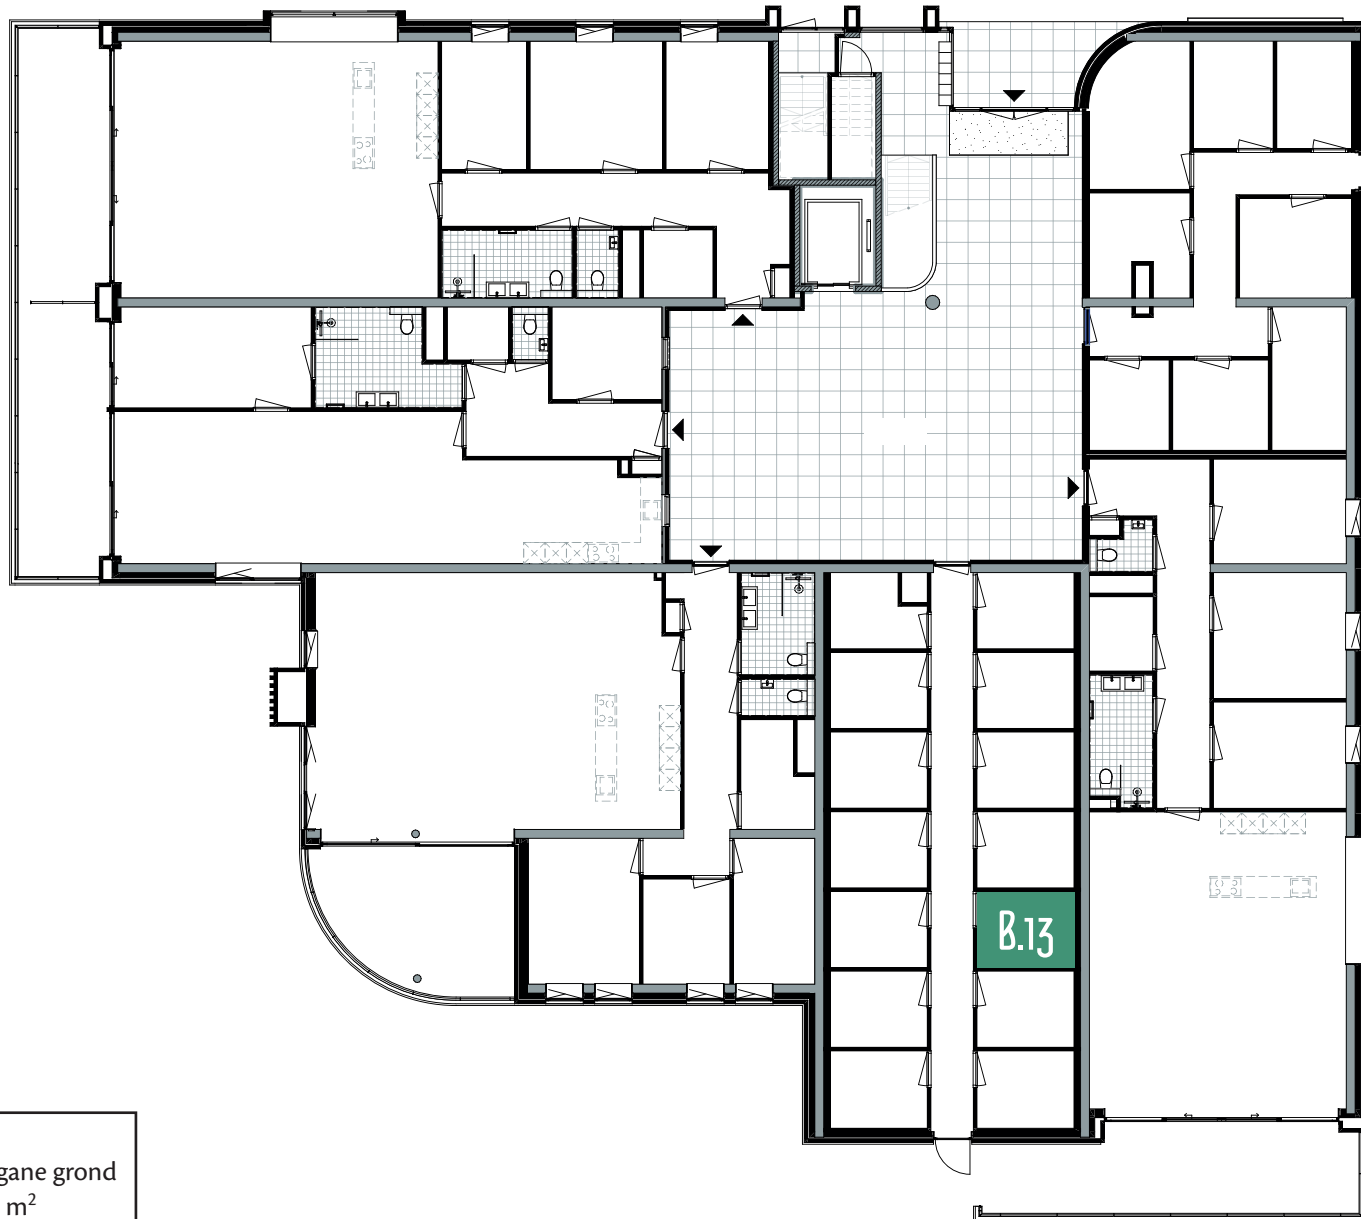

PARKEERPLAATS BOUWNUMMER 13

Bouwnr. 13
Locatie Stallingsgarage

BERGING BOUWNUMMER 13

Bouwnr. 13
Locatie Begane grond
Grootte 5,9 m²