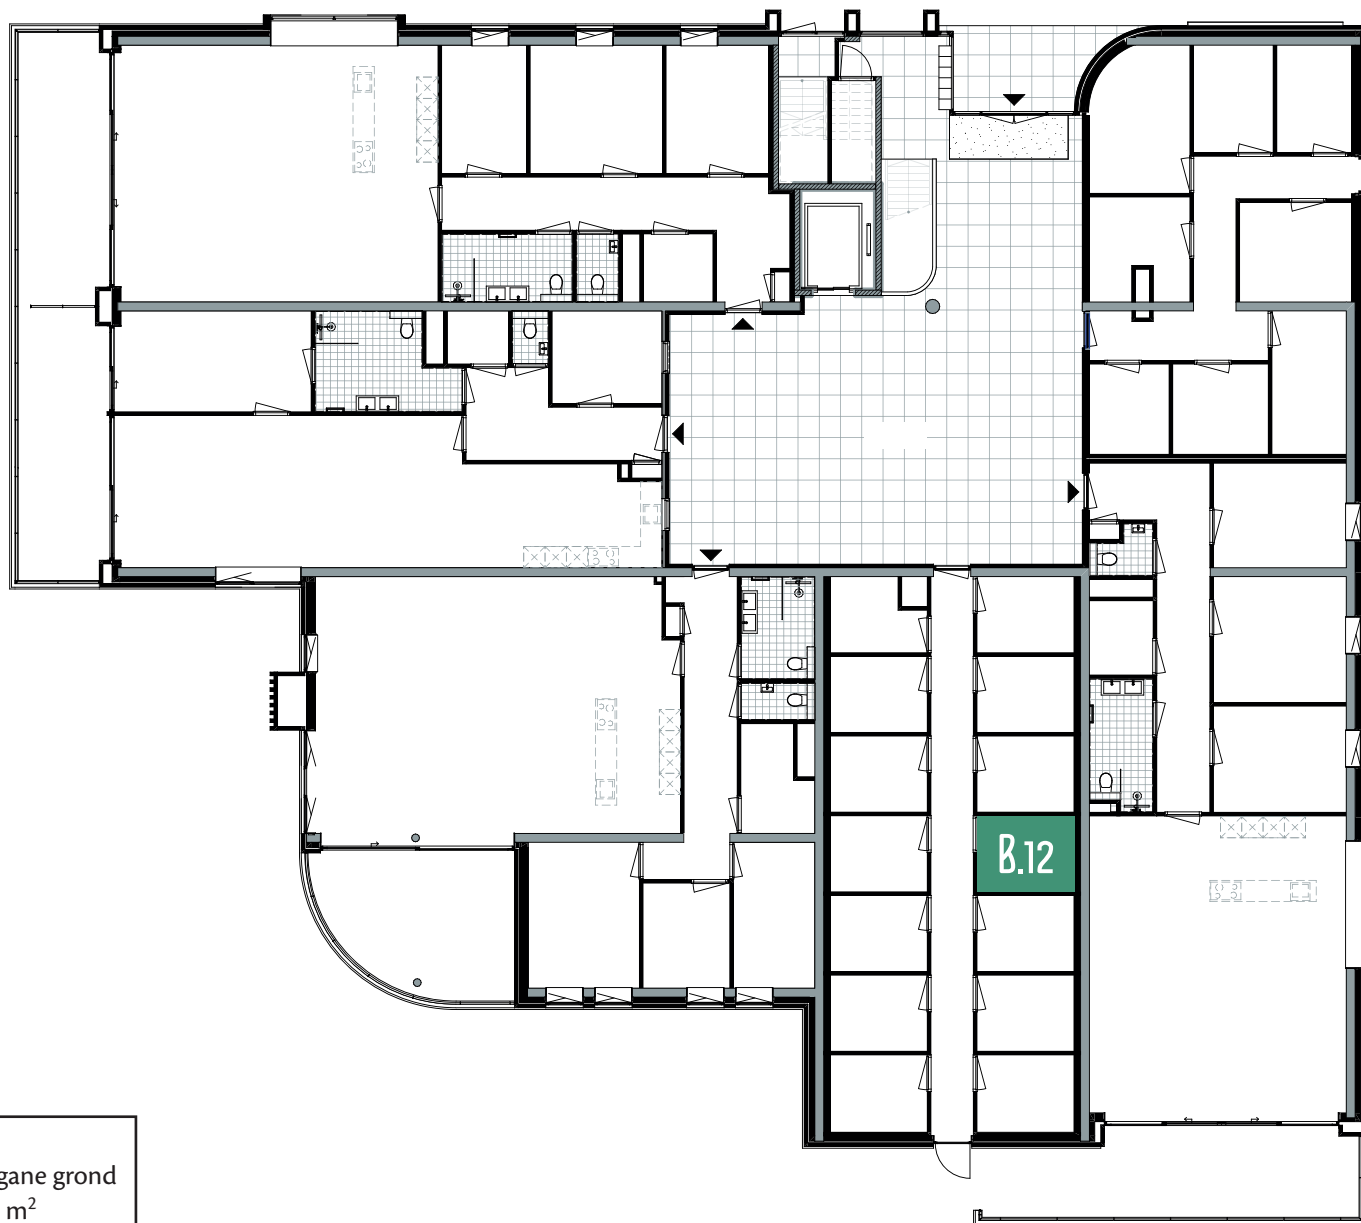

PARKEERPLAATS BOUWNUMMER 12

Bouwnr. 12
Locatie Stallingsgarage

BERGING BOUWNUMMER 12

Bouwnr. 12
Locatie Begane grond
Grootte 5,9 m²