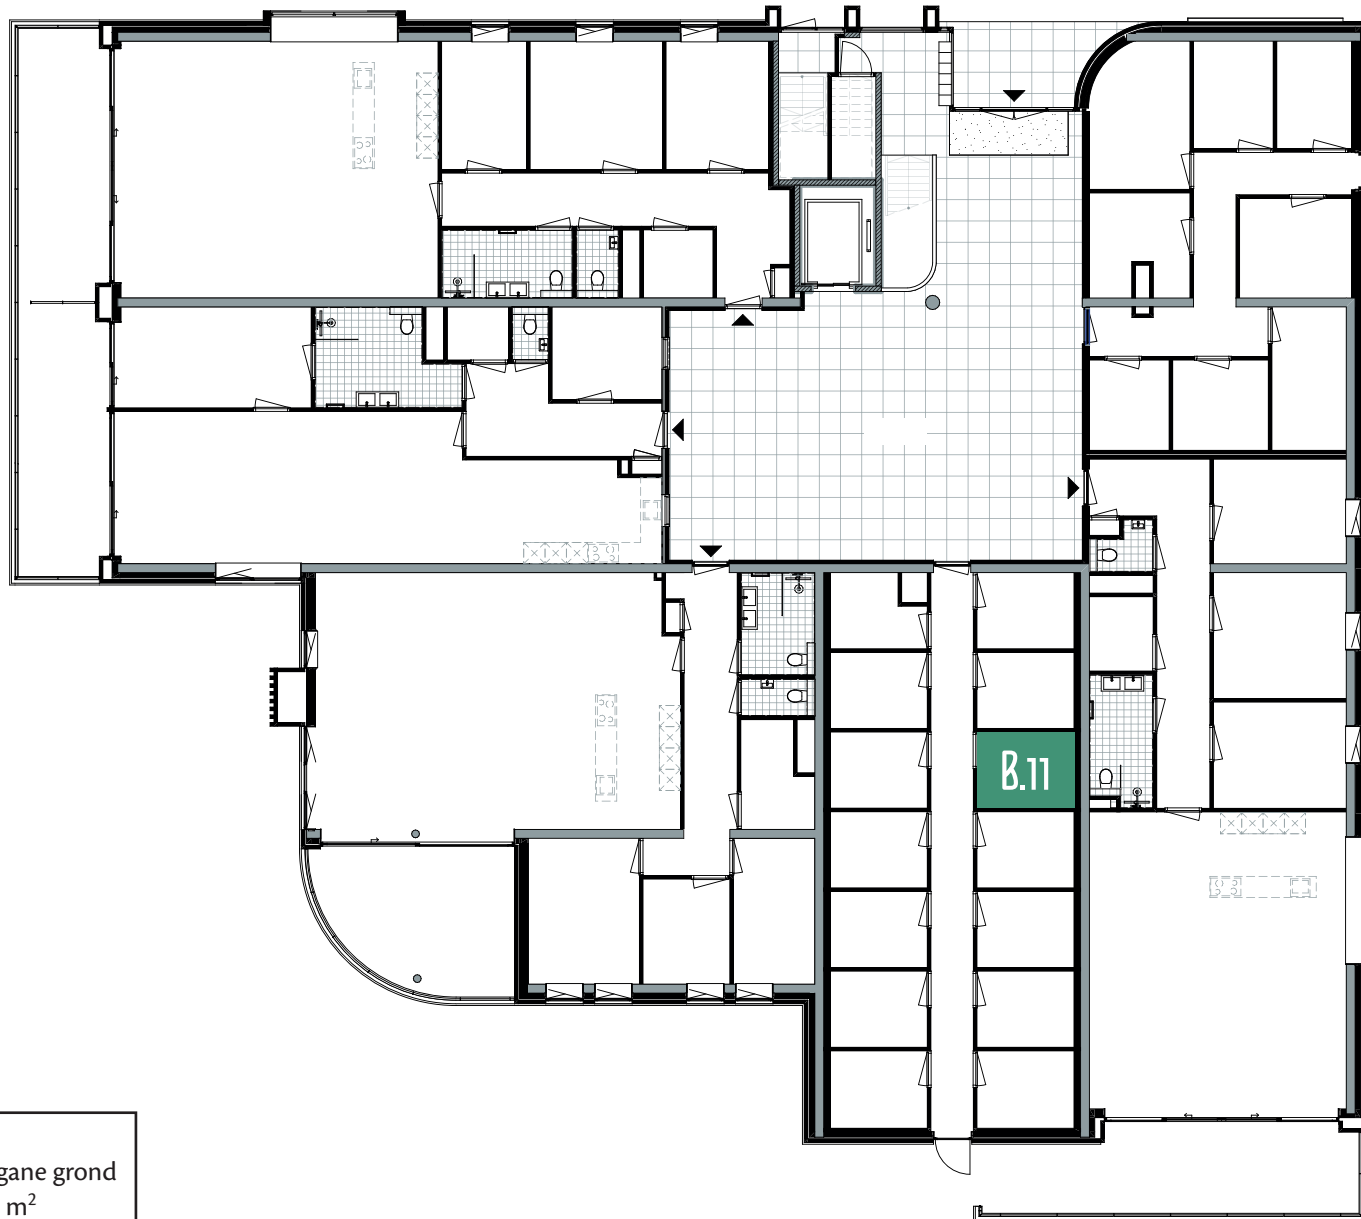

PARKEERPLAATS BOUWNUMMER 11

Bouwnr. 11
Locatie Stallingsgarage

BERGING BOUWNUMMER 11

Bouwnr. 11
Locatie Begane grond
Grootte 5,9 m²