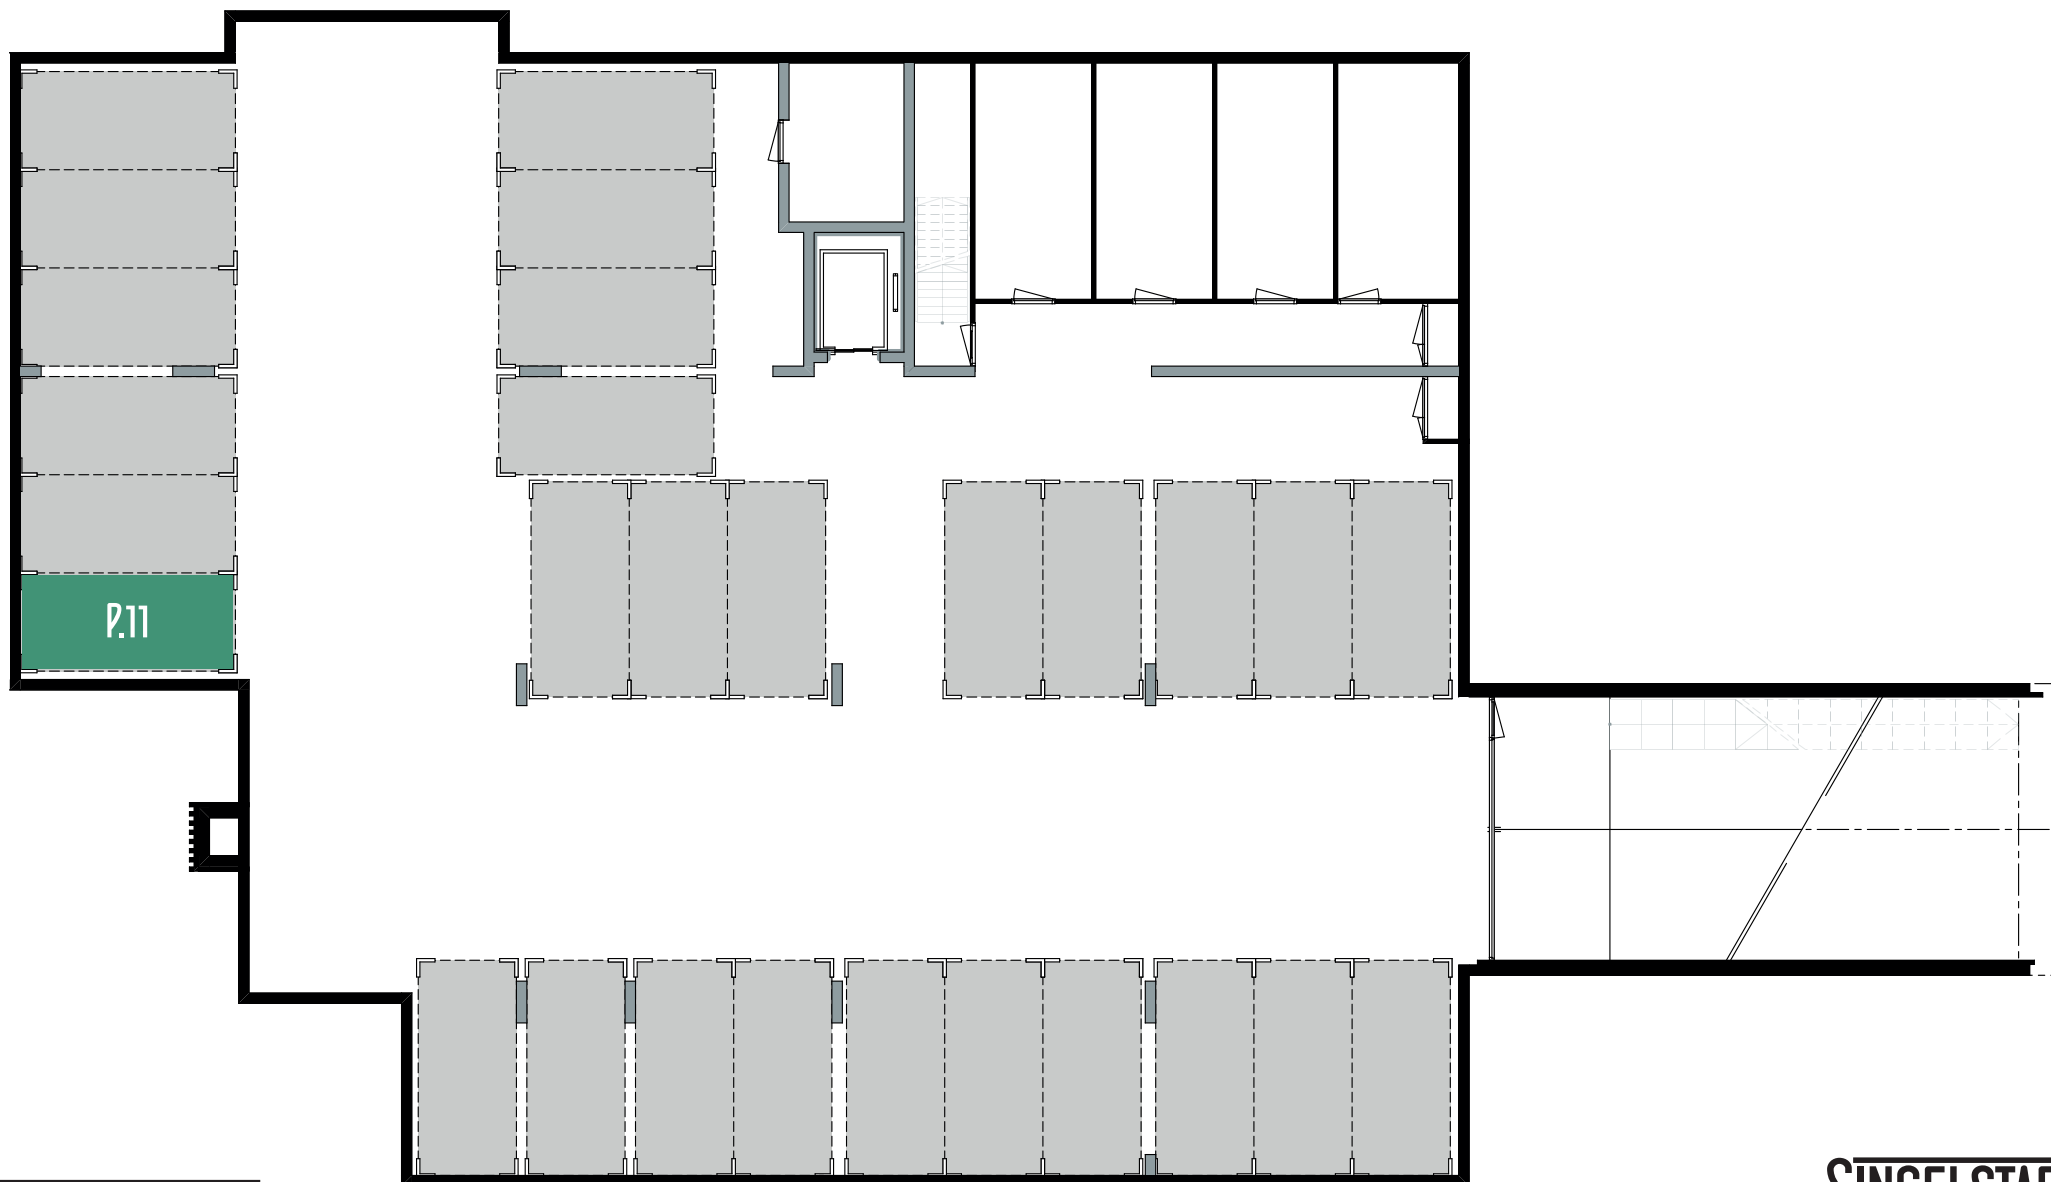

PARKEERPLAATS BOUWNUMMER 11

Bouwnr. 11
Locatie Stallingsgarage

BERGING BOUWNUMMER 11

Bouwnr. 11
Locatie Begane grond
Grootte 5,9 m²