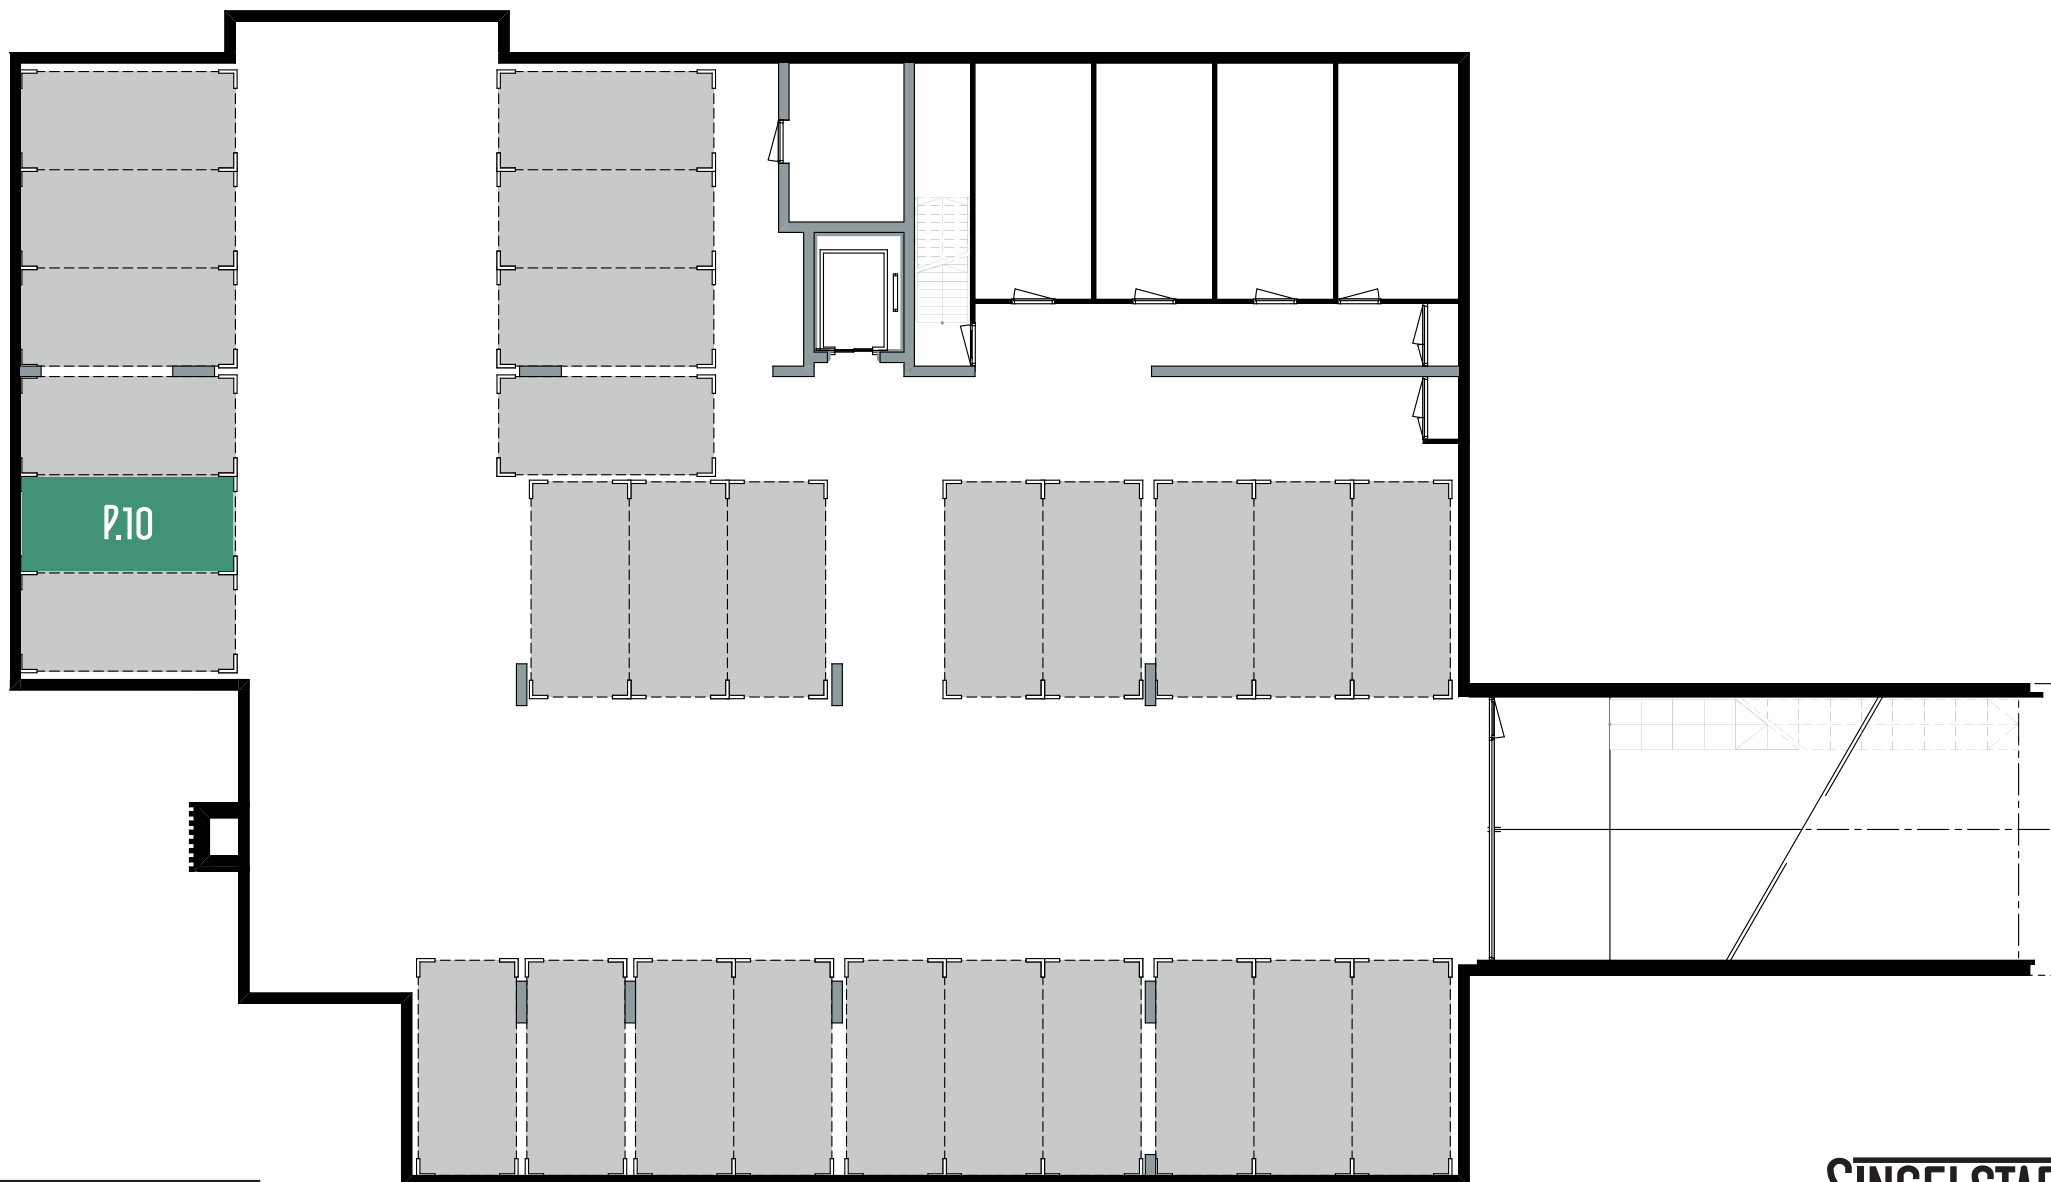

# PARKEERPLAATS BOUWNUMMER 10

Bouwnr. 10  
Locatie Stallingsgarage

# BERGING BOUWNUMMER 10

Bouwnr. 10  
Locatie Begane grond  
Grootte 5,9 m<sup>2</sup>