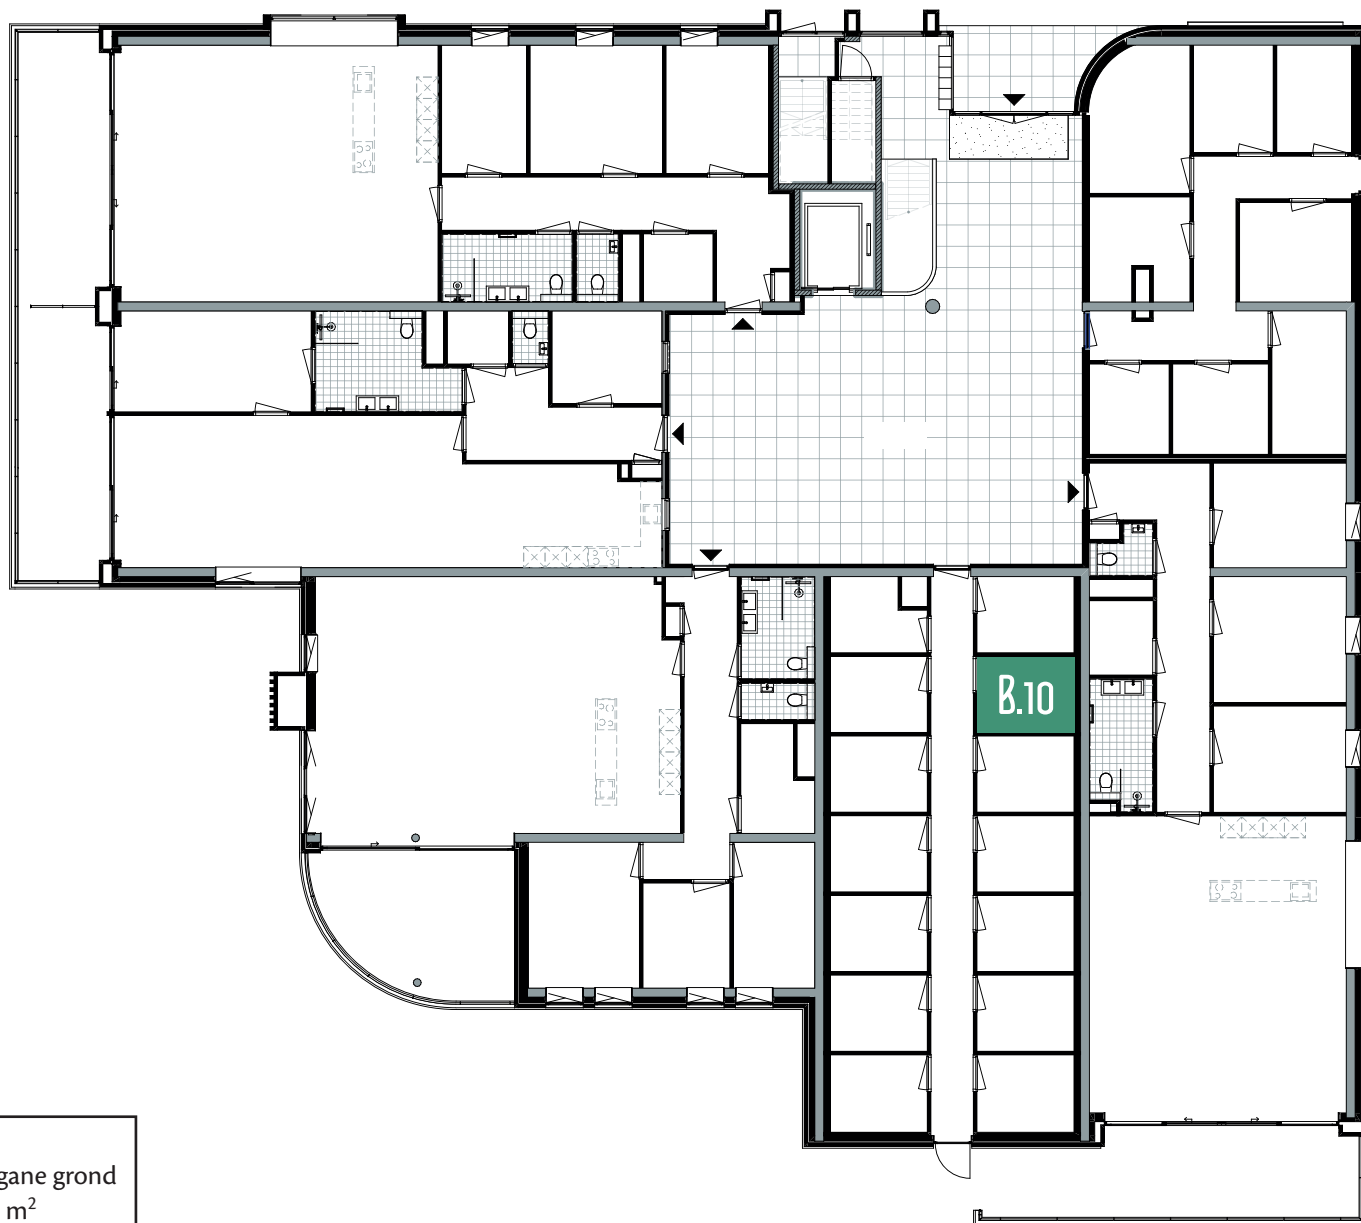

# PARKEERPLAATS BOUWNUMMER 10

Bouwnr. 10  
Locatie Stallingsgarage

# BERGING BOUWNUMMER 10

Bouwnr. 10  
Locatie Begane grond  
Grootte 5,9 m<sup>2</sup>