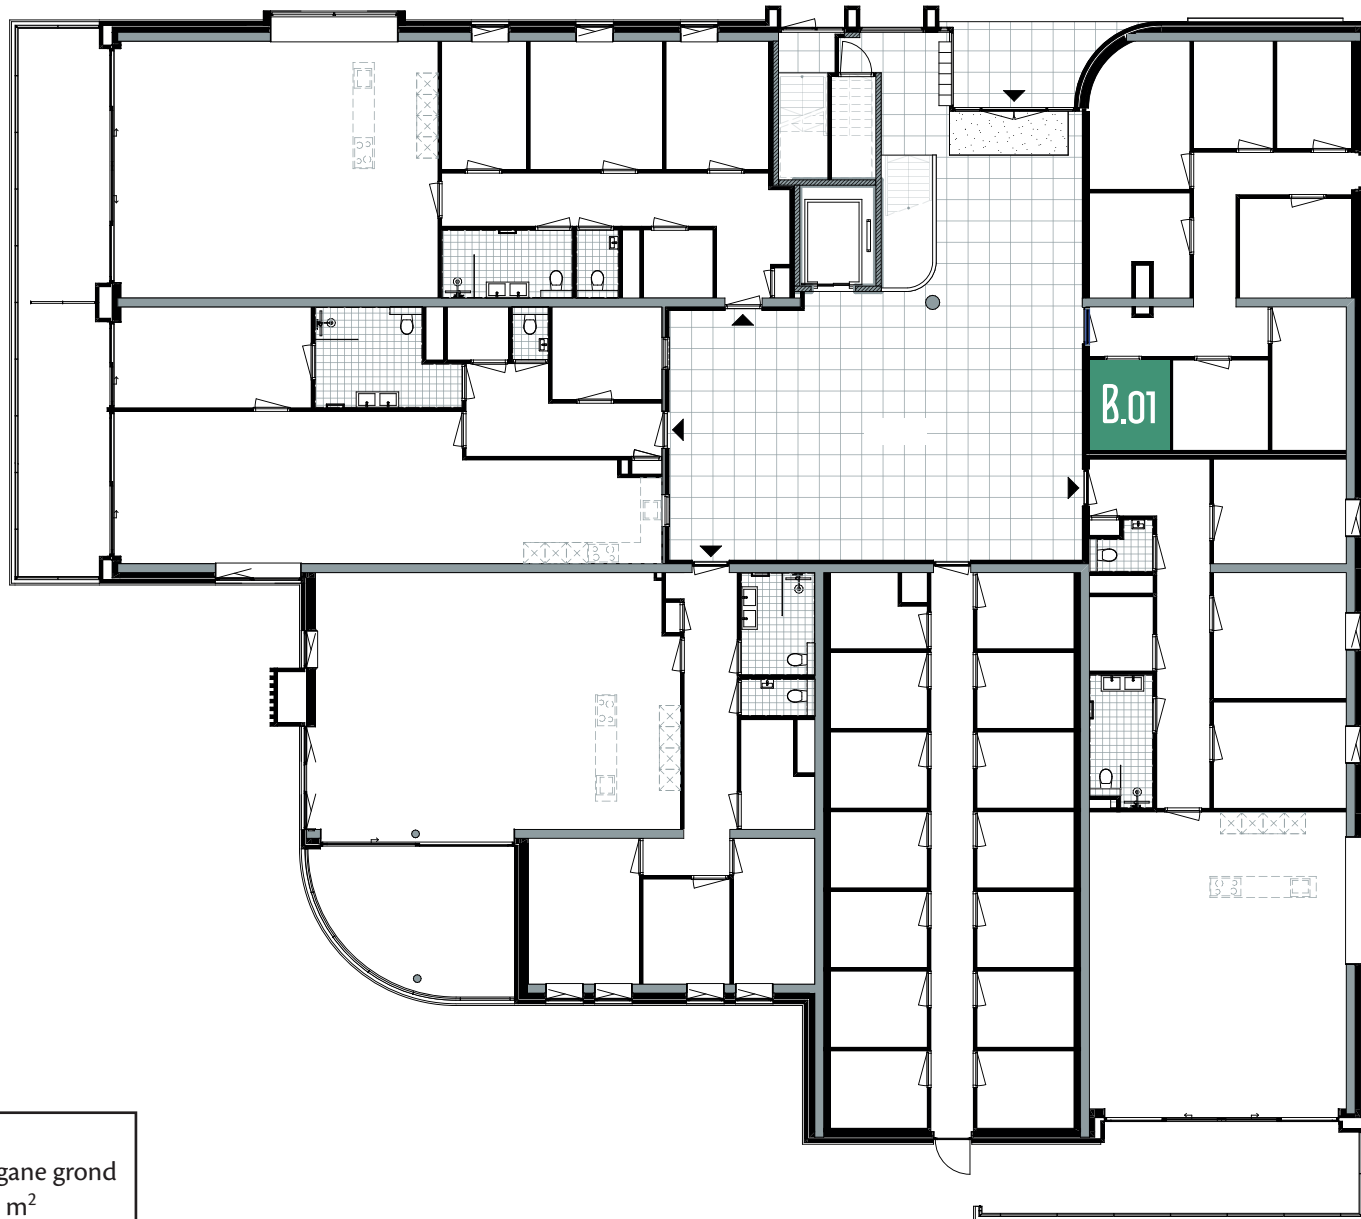

PARKEERPLAATS BOUWNUMMER 1

Bouwnr. 1
Locatie Stallingsgarage

BERGING BOUWNUMMER 1

Bouwnr. 1
Locatie Begane grond
Grootte 6,1 m²